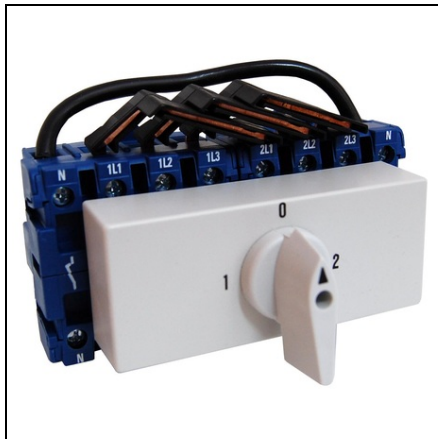

SCHRACK COMUTATOR MODULAR 4-POLI, 40A, 15KW, 1-0-2

EAN-Code 9004257064571 Lungime 67,50mm Latime neta 132,00mm Inaltime 45,00mm
Masa neta 0,55kg. disipare 4,00W Temperatura minima a mediului ambiant -40°C
Temperatura maxima a mediului ambiant 40°C Versiune comutator de sursa sursa-O-
rezerva Curent nominal 40A Putere comutata 15kW Poli 4 Montaj Pentru contrapanou
Pret: 591,01 lei (TVA inclus)

Detalii online: <https://www.materialelectrice.ro/comutator-modular-4-poli-40a-15kw-1-0-2-177704>