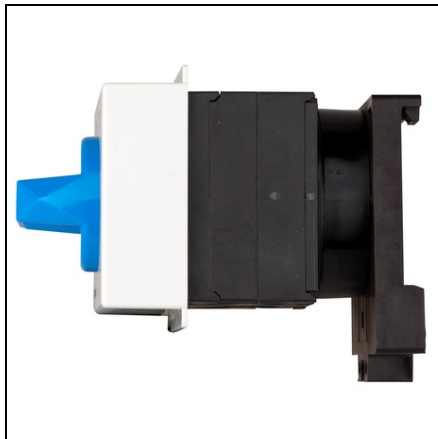

Furnizor: **Sc Trivolt Distribution SRL**
Reg. com.: J23/3300/2016
CIF: RO36421140
Adresa: Strada Apusului nr 3 (primul
sens giratoriu Tehodor Pallady-
Autostrada Soarelui), Catelu, Ilfov
Banca: BRD
IBAN: RO34BRDE441SV13182234410

SCHRACK COMUTATOR DE SELECTIE 1-2-3-4 MODULAR 20A, 1P

EAN-Code 9004840122626 Lungime 95,00mm Latime neta 65,00mm Inaltime 65,00mm
Masa neta 0,13kg. disipare 0,50W Temperatura minima a mediului ambiant -40°C
Temperatura maxima a mediului ambiant 60°C Versiune comutator de trepte Pozitie 0
fara pozitie 0 Poli 1 Montaj Sina DIN Marime comutator cu came Serie BJ
Pret: 160,16 lei (TVA inclus)

Detalii online: <https://www.materialeelectrice.ro/comutator-de-selectie-1-2-3-4-modular-20a-1p-177659>