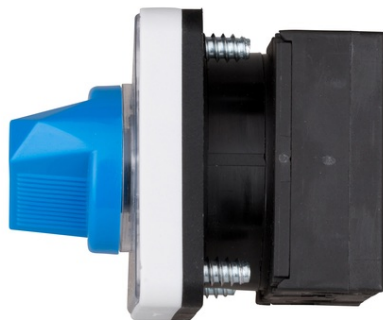

SCHRACK COMUTATOR ALTERNATIV DE PANOU 1-0-2, 1-POL/20 A

EAN-Code 9004840040661 Lungime 77,00mm Latime neta 52,00mm Inaltime 52,00mm
Masa neta 0,08kg. disipare 0,50W Temperatura minima a mediului ambiant -40°C
Temperatura maxima a mediului ambiant 60°C Versiune comutator de sursa Pozitie 0 cu
pozitie 0 Poli 1 Montaj Fixare in 4 puncte Marime comutator cu came Serie BJ
Pret: 105,40 lei (TVA inclus)

Detalii online: <https://www.materialeelectrice.ro/comutator-alternativ-de-panou-1-0-2-1-pol-20-a-177562>