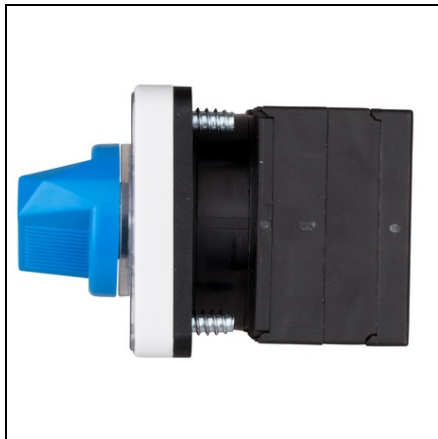

SCHRACK COMUTATOR ALTERNATIV DE PANOU 102 2P 20A

EAN-Code 9004840040678 Lungime 95,00mm Latime neta 65,00mm Inaltime 65,00mm
Masa neta 0,10kg. disipare 1,00W Temperatura minima a mediului ambiant -40°C
Temperatura maxima a mediului ambiant 60°C Versiune comutator de sursa Pozitie 0 cu
pozitie 0 Poli 2 Montaj Fixare in 4 puncte Marime comutator cu came Serie BJ
Pret: 135,17 lei (TVA inclus)