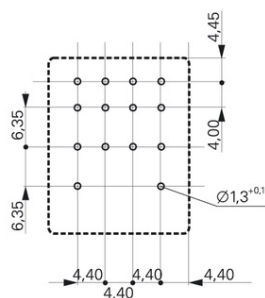

SCHRACK
TECHNIK

Schaltplanzeichnung ptxxxxxxx_01

SCHRACK CLEMA PRINDERE RELEU PENTRU SOCLU PT787.....

EAN-Code 9004840417258 Temperatura minima a mediului ambiant -45°C Temperatura maxima a mediului ambiant 70°C Familie de produse PT Contacte 4 comutatoare
Accesorii clema fixare
Pret: 2,39 lei (TVA inclus)

Detalii online: <https://www.materialeelectrice.ro/clema-prindere-releu-pentru-soclu-pt787-177466>