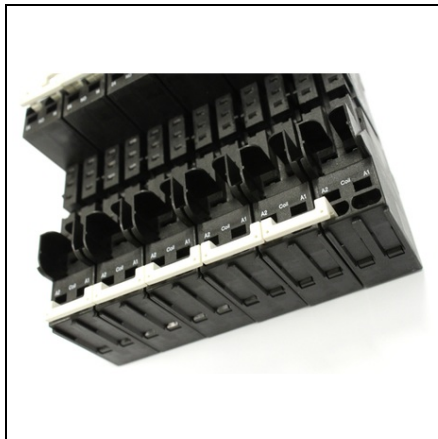

Furnizor: **Sc Trivolt Distribution SRL**
Reg. com.: J23/3300/2016
CIF: RO36421140
Adresa: Strada Apusului nr 3 (primul
sens giratoriu Tehodor Pallady-
Autostrada Soarelui), Catelu, Ilfov
Banca: BRD
IBAN: RO34BRDE441SV13182234410

SCHRACK BARA FURCA PENTRU SOCLU RT7872P

EAN-Code 9004840539264 Lungime 7,20mm Latime neta 25,90mm Inaltime 14,75mm
Masa neta 0,08kg. Temperatura minima a mediului ambiant -25°C Temperatura maxima
a mediului ambiant 70°C Familie de produse RT, XT Contacte 1 Comutator, 2
comutatoare Accesorii soclu
Pret: 3,28 lei (TVA inclus)

Detalii online: <https://www.materialelectrice.ro/bara-furca-pentru-soclu-rt7872p-177120>