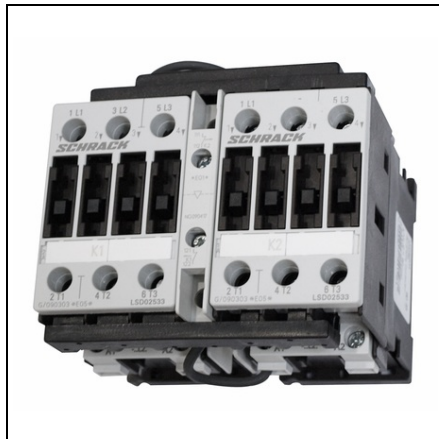

Furnizor: **Sc Trivolt Distribution SRL**
Reg. com.: J23/3300/2016
CIF: RO36421140
Adresa: Strada Apusului nr 3 (primul
sens giratoriu Tehodor Pallady-
Autostrada Soarelui), Catelu, Ilfov
Banca: BRD
IBAN: RO34BRDE441SV13182234410

SCHRACK ANSAMBLU INVERSOR DE SENS AC3 11KW/400V 3P

EAN-Code 9004840541281 Latime neta 100,00mm Inaltime 86,00mm Adancime neta 91,00mm Masa neta 0,77kg. disipare 10,20W Temperatura minima a mediului ambiant -25°C Temperatura maxima a mediului ambiant 60°C Echipament Ansamblu inverter de sens Curent nominal AC-3/400V 25A Putere comutata in AC-3/400V 11kW Tensiune bobina 230V