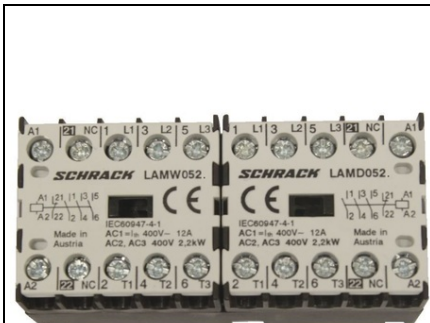

**SCHRACK ANS.CONT. REVERSIBIL, INTERBLOCAJ MECANIC, 2,2KW,  
24V C.C.**

EAN-Code 9004840581430 Latime neta 71,50mm Inaltime 33,00mm Adancime neta 35,50mm Masa neta 0,14kg. disipare 2,40W Temperatura minima a mediului ambiant -40°C Temperatura maxima a mediului ambiant 60°C Echipament Ansamblu inversor de sens Curent nominal AC-3/400V 5A Putere comutata in AC-3/400V 2,20kW Marime LAM Tensiune bobina DC 24V Contacte auxiliare 2 x 1 Oeffner Contacte de forta 2 x 3 Schliesser Carcasa comuna da