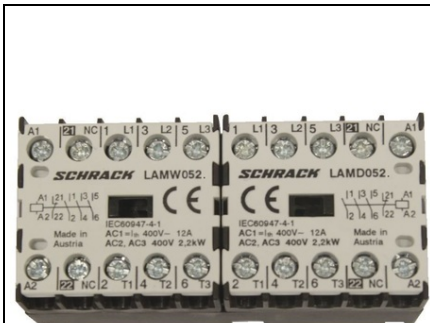

**SCHRACK ANS.CONT. REVERSIBIL, INTERBLOCAJ MECANIC, 2,2KW,
24V C.C.**

EAN-Code 9004840581430 Latime neta 71,50mm Inaltime 33,00mm Adancime neta 35,50mm Masa neta 0,14kg. disipare 2,40W Temperatura minima a mediului ambiant -40°C Temperatura maxima a mediului ambiant 60°C Echipament Ansamblu inversor de sens Curent nominal AC-3/400V 5A Putere comutata in AC-3/400V 2,20kW Marime LAM Tensiune bobina DC 24V Contacte auxiliare 2 x 1 Oeffner Contacte de forta 2 x 3 Schliesser Carcasa comuna da