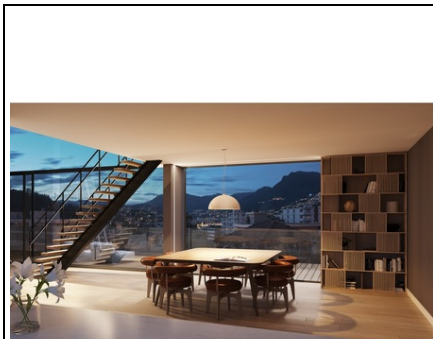

**SLV PROFIL LED, GRAZIA 20 ADANCITURA MONTAT PROFIL, LED,
3M, ALUMINIU.**

Asamblare: incastrata
Greutate neta: 2.23 kg
Big White Pagina: 776
Asamblare Detalii: Plafon de perete de perete cu Acc.
Adancimea de instalare: 3 cm
Latimea de instalare: 3.5 cm
Lungime de instalare: 300 cm
Cod IP: IP 20 IP = Grad de protectie. Indica nivelul de protectie a carcasei impotriva influentelor externe, conform DIN EN 60529. Prima cifra descrie protectie impotriva corpurilor straine, a doua cifra descrie protectie impotriva apei. Cu cat valorile individuale sunt, cu cat nivelul de protectie respectiv este.
Numele produsului: GRAZIA 20
Culoare: aluminiu
Latime: 5,2 cm
Lungime: 300 cm
inaltime: 3,2 cm
Material: Aluminiu
Pret: 561,41 lei (TVA inclus)