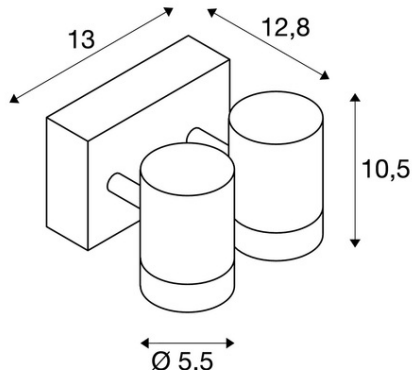

Furnizor: **Sc Trivolt Distribution SRL**
Reg. com.: J23/3300/2016
CIF: RO36421140
Adresa: Strada Apusului nr 3 (primul
sens giratoriu Tehodor Pallady-
Autostrada Soarelui), Catelu, Ilfov
Banca: BRD
IBAN: RO34BRDE441SV13182234410

**SLV CORP ILUMINAT DE PERETE, APLICA, LUMINI HELIA PERETE,
ALB LUMINA DE PERETE IN AER LIBER, CU DOUA CAPETE, CU LED-
URI, 3000K, IP55, ALB, INCLINABILA, 2X8W.**

Dimmabil: Da Acest produs estompare!

Asamblare: Suprafata

Greutate neta: 0,98 kg

BIG WHITE Pagina: 723

CRI:> 80 CRI = Indice de redare a culorilor (Index de culoare Ra). Descrie calitatea luminii artificiale, comparativ cu lumina zilei (Ra = 100). Cu cat valoarea este, cu atat mai naturala redarea de culori luminoase.

Tehnologia Dimming: marginea Leading

Detalii Asamblare: Plafonul de perete

Categoria de protectie: Cerinta I pentru masuri de siguranta impotriva socurilor electrice, se aplica dispozitivelor electrice. Categoria de protectie I: protectie de legare la pamant de protectie Categoria II: Izolare de protectie Categoria de protectie III: tensiune de protectie-extra scazut

Date LXXBXX: 70/50 Descrie ciclul de viata al unui LED. L = Conservarea fluxului luminos in% B = Proportia modulelor afectate in% L70B10 inseamna, asadar, ca un numar maxim de 10% din module ating mai putin de 70% din fluxul luminos initial.

Lumen / putere: 56.25 lm / W

Cod IP: IP 55 IP = Grad de protectie. Indica nivelul de protectie a carcasei impotriva influentelor externe, conform DIN EN 60529. Prima cifra descrie protectie impotriva corpurilor straine, a doua cifra descrie protectie impotriva apei. Cu cat valorile individuale sunt, cu cat nivelul de protectie respectiv este.

Durata de viata: 30000 h

Numele produsului: Helia

Tensiunea nominala primara: 220-240V ~ 50 / 60Hz

Consum Ponderat: 16 kWh / 1.000h

Gama de inclinare verticala: 90 °

Gama de rotatie orizontala: 350 °

Culoare: alb

energie electrica: 16 W

semiunghi fascicul: 38 ° De asemenea, numit unghi de radiatie, descriind unghiul dintre doua puncte, la care luminozitatea scade la 50% din valoarea maxima.

Temperatura de culoare: 3000 Kelvin

Flux luminos: 900 lm

Latime: 13 cm

inaltime: 10,5 cm

Rotirea sau inclinarea: Rotirea si pivotand

Material: Aluminiu

priza de lumina: directa

LED-ul poate fi schimbat: LED-lightsource nu inlocuibile

distributie Intensitatea luminoasa: simetrica de rotatie descrie trasaturile de dispersie spatiale ale unei surse de lumina.

Pret: 1 736,54 lei (TVA inclus)

Detalii online: <https://www.materialeelectrice.ro/corp-iluminat-de-perete-aplica-lumini-helia-perete-alb-lumina-de-perete-in-aer-liber-cu-doua-capete-cu-led-uri-3000k-ip55-alb-inclinabila-2x8w-171441>