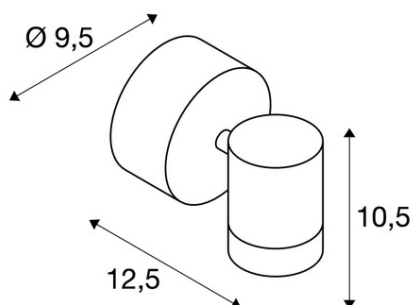

**SLV CORP ILUMINAT DE PERETE, APLICA, LUMINI HELIA PERETE,
ALB LUMINA DE PERETE IN AER LIBER, CU UN SINGUR CAP, LED-
URI, 3000K, IP55, ALB, INCLINABILA, 8W.**

Dimmabil: Da Acest produs estompare!
Asamblare: Suprafata
Greutate neta: 0,59 kg
BIG WHITE Pagina: 723
CRI:> 80 CRI = Indice de redare a culorilor (Index de culoare Ra). Descrie calitatea luminii artificiale, comparativ cu lumina zilei (Ra = 100). Cu cat valoarea este, cu atat mai naturala redarea de culori luminoase.
Tehnologia Dimming: marginea Leading
Detalii Asamblare: Plafonul de perete
Categorica de protectie: Cerinta I pentru masuri de siguranta impotriva socurilor electrice, se aplica dispozitivelor electrice. Categoria de protectie I: protectie de legare la pamant de protectie Categoria II: Izolare de protectie Categoria de protectie III: tensiune de protectie-extra scazut
Date LXXBXX: 70/50 Descrie ciclul de viata al unui LED. L = Conservarea fluxului luminos in% B = Proportia modulelor afectate in% L70B10 inseamna, asadar, ca un numar maxim de 10% din module ating mai putin de 70% din fluxul luminos initial.
Lumen / putere: 56.25 lm / W
Cod IP: IP 55 IP = Grad de protectie. Indica nivelul de protectie a carcasei impotriva influentelor externe, conform DIN EN 60529. Prima cifra descrie protectie impotriva corpurilor straine, a doua cifra descrie protectie impotriva apei. Cu cat valorile individuale sunt, cu cat nivelul de protectie respectiv este.
Durata de viata: 30000 h
Numele produsului: Helia
Tensiunea nominala primara: 220-240V ~ 50 / 60Hz
Consum Ponderat: 8 kWh / 1.000h
Gama de inclinare verticala: 90 °
Gama de rotatie orizontala: 350 °
Culoare: alb
energie electrica: 8 W
semiunghi fascicul: 38 ° De asemenea, numit unghi de radiatie, descriind unghiul dintre doua puncte, la care luminozitatea scade la 50% din valoarea maxima.
Temperatura de culoare: 3000 Kelvin
Flux luminos: 450 lm
Latime: 9,5 cm
inaltime: 10,5 cm
Rotirea sau inclinarea: Rotirea si pivotand
Material: Aluminiu
priza de lumina: directa
LED-ul poate fi schimbat: LED-lightsource nu inlocuibile
distributie Intensitatea luminoasa: simetrica de rotatie descrie trasaturile de dispersie spatiale ale unei surse de lumina.
Pret: 936,89 lei (TVA inclus)