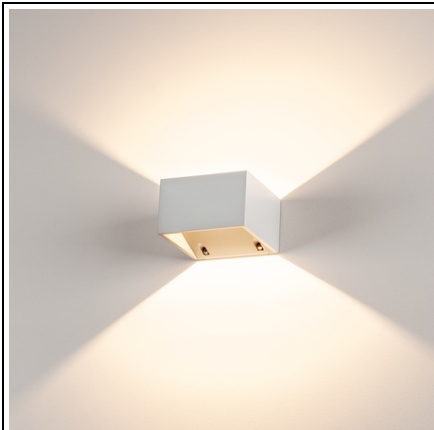

### **SLV CORP ILUMINAT DE PERETE, APLICA, LUMINI BUSTENI PERETE, ALB**

Asamblare: Suprafata  
Greutate neta: 0.94 kg  
BIG WHITE Pagina: 692  
CRI:> 80 CRI = Indice de redare a culorilor (Index de culoare Ra). Descrie calitatea luminii artificiale, comparativ cu lumina zilei (Ra = 100). Cu cat valoarea este, cu atat mai naturala redarea de culori luminoase.  
Asamblare Detalii: Perete  
Categoriza de protectie: Cerinta I pentru masuri de siguranta impotriva socurilor electrice, se aplica dispozitivelor electrice. Categoria de protectie I: protectie de legare la pamant de protectie Categoria II: Izolare de protectie Categoria de protectie III: tensiune de protectie-extra scazut  
Date LXXBXX: 70/50 Descrie ciclul de viata al unui LED. L = Conservarea fluxului luminos in% B = Proportia modulelor afectate in% L70B10 inseamna, asadar, ca un numar maxim de 10% din module ating mai putin de 70% din fluxul luminos initial.  
Lumen / Putere: 65 lm / W  
Cod IP: IP 44 IP = Grad de protectie. Indica nivelul de protectie a carcasei impotriva influentelor externe, conform DIN EN 60529. Prima cifra descrie protectie impotriva corpurilor straine, a doua cifra descrie protectie impotriva apei. Cu cat valorile individuale sunt, cu cat nivelul de protectie respectiv este.  
putere secundara / tensiune secundara: 500mA  
Durata de viata: 40000 h  
Numele produsului: BUSTENI  
Diferite puncte de lumina: 2  
Tensiunea nominala primara: 100-240V ~ 50 / 60Hz  
Consum Ponderat: 10 kWh / 1.000h  
Temperatura maxima a mediului ambiant: 40 ° C Descrie temperatura maxima care nu trebuie depasita, astfel incat speranta de viata dispozitiv nu este influentat negativ, si functionarea continua in mod optim atat timp cat este posibil.  
Culoare: alb  
energie electrica: 10 W  
Temperatura de culoare: 3000 Kelvin  
Flux luminos: 650 lm  
Latime: 13 cm  
inaltime: 8 cm  
Forma: patrat  
Material: Aluminiu  
priza de lumina: directa - indirecta  
LED-ul poate fi schimbat: LED-lightsource nu inlocuibile  
distributia intensitatii luminoase: simetric Descrie trasaturile de dispersie spatiale ale unei surse de lumina.  
Pret: 1 086,08 lei (TVA inclus)