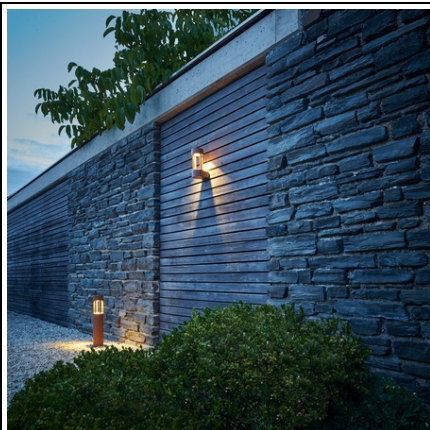

### **SLV CORP ILUMINAT DE PERETE, APLICA, LUMINI SPATII PERETE, RUGINA**

Asamblare: Suprafata  
Greutate neta: 0,88 kg  
Big White Pagina: 644  
CRI: > 80 CRI = Indice de redare a culorilor (Index de culoare Ra). Descrie calitatea luminii artificiale, comparativ cu lumina zilei (Ra = 100). Cu cat valoarea este, cu atat mai naturala redarea de culori luminoase.  
Asamblare Detalii: Perete  
Categoriza de protectie: Cerinta I pentru masuri de siguranta impotriva socurilor electrice, se aplica dispozitivelor electrice. Categoria de protectie I: protectie de legare la pamant de protectie Categoria II: Izolare de protectie Categoria de protectie III: tensiune de protectie-extra scazut  
Date LXXBXX: 70/50 Descrie ciclul de viata al unui LED. L = Conservarea fluxului luminos in% B = Proportia modulelor afectate in% L70B10 inseamna, asadar, ca un numar maxim de 10% din module ating mai putin de 70% din fluxul luminos initial.  
Lumen / putere: 22.22 lm / W  
Culoare consistenta: 6 SDCM Descrie abaterea punctului de culoare sau consistenta de culoare care pot aparea in cadrul mai multor loturi de aceleasi produse. (Unitate: SDCM)  
Cod IP: IP 44 IP = Grad de protectie. Indica nivelul de protectie a carcasei impotriva influentelor externe, conform DIN EN 60529. Prima cifra descrie protectie impotriva corpurilor straine, a doua cifra descrie protectie impotriva apei. Cu cat valorile individuale sunt, cu cat nivelul de protectie respectiv este.  
Durata de viata: 25000 h  
Numele produsului: SLOTS  
Tensiunea nominala primara: 220-240V ~ 50 / 60Hz  
Consum Ponderat: 6,3 kWh / 1.000h  
Culoare: rugina  
energie electrica: 6.3 W  
Temperatura de culoare: 3000 Kelvin  
Flux luminos: 140 lm  
Diametru: 9 cm  
inaltime: 21 cm  
Forma: cilindrica  
Material: Aluminiu  
priza de lumina: directa  
LED-ul poate fi modificat: Schimb de lightsource numai de catre profesionist  
distributia intensitatii luminoase: simetric Descrie trasaturile de dispersie spatiale ale unei surse de lumina.  
Pret: 805,71 lei (TVA inclus)