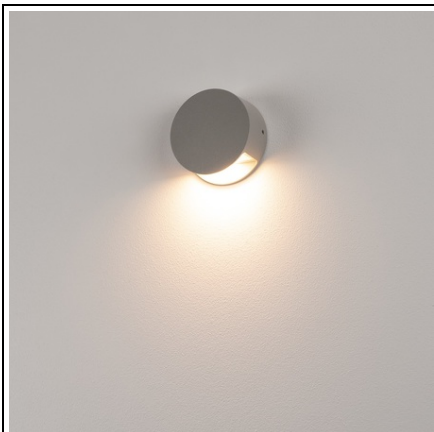

SLV CORP ILUMINAT DE PERETE, APLICA, LUMINI PEMAÂ® DE PERETE, LUMINA DE PERETE GRI, LED-URI, 3000K, IP44, GRI-ARGINTIU, 4 W,

Asamblare: Suprafata
Greutate neta: 0,3 kg
BIG WHITE Pagina: 240
CRI:> 80 CRI = Indice de redare a culorilor (Index de culoare Ra). Descrie calitatea luminii artificiale, comparativ cu lumina zilei (Ra = 100). Cu cat valoarea este, cu atat mai naturala redarea de culori luminoase.
Asamblare Detalii: Perete
Categoricia de protectie: Cerinta I pentru masuri de siguranta impotriva socurilor electrice, se aplica dispozitivelor electrice. Categoria de protectie I: protectie de legare la pamant de protectie Categoria II: Izolare de protectie Categoria de protectie III: tensiune de protectie-extra scazut
Date LXXBXX: 70/50 Descrie ciclul de viata al unui LED. L = Conservarea fluxului luminos in% B = Proportia modulelor afectate in% L70B10 inseamna, asadar, ca un numar maxim de 10% din module ating mai putin de 70% din fluxul luminos initial.
Lumen / putere: 26,6 lm / W
Culoare consistenta: 6 SDCM Descrie abaterea punctului de culoare sau consistenta de culoare care pot aparea in cadrul mai multor loturi de aceleasi produse. (Unitate: SDCM)
Cod IP: IP 44 IP = Grad de protectie. Indica nivelul de protectie a carcusei impotriva influentelor externe, conform DIN EN 60529. Prima cifra descrie protectie impotriva corpurilor straine, a doua cifra descrie protectie impotriva apei. Cu cat valorile individuale sunt, cu cat nivelul de protectie respectiv este.
Durata de viata: 30000 h
Numele produsului: PEMA®
Tensiunea nominala primara: 230V ~ 50Hz
Consumul de Ponderat: 4.7 kWh / 1.000h
Culoare: gri
energie electrica: 4.7 W
Temperatura de culoare: 3000 Kelvin
Flux luminos: 125 lm
Diametru: 9 cm
Forma: rotunda
Material: Aluminiu
priza de lumina: directa
LED-ul poate fi schimbat: LED-lightsource nu inlocuibile
Pret: 585,30 lei (TVA inclus)