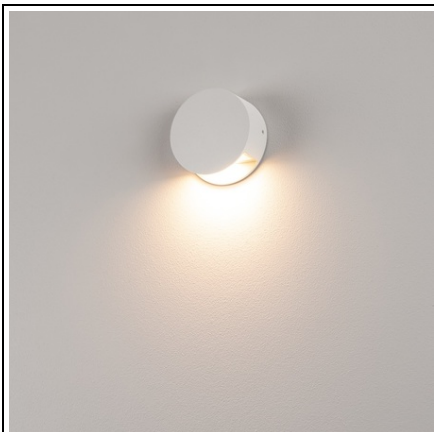

SLV CORP ILUMINAT DE PERETE, APLICA, LUMINI PEMAÂ® DE PERETE, LUMINA DE PERETE ALB, LED-URI, 3000K, ALB, 3,3W.

Asamblare: Suprafata
Greutate neta: 0.31 kg
BIG WHITE Pagina: 240
CRI:> 80 CRI = Indice de redare a culorilor (Index de culoare Ra). Descrie calitatea luminii artificiale, comparativ cu lumina zilei (Ra = 100). Cu cat valoarea este, cu atat mai naturala redarea de culori luminoase.
Asamblare Detalii: Perete
Categoricia de protectie: Cerinta I pentru masuri de siguranta impotriva socurilor electrice, se aplica dispozitivelor electrice. Categoria de protectie I: protectie de legare la pamant de protectie Categoria II: Izolare de protectie Categoria de protectie III: tensiune de protectie-extra scazut
Date LXXBXX: 70/50 Descrie ciclul de viata al unui LED. L = Conservarea fluxului luminos in% B = Proportia modulelor afectate in% L70B10 inseamna, asadar, ca un numar maxim de 10% din module ating mai putin de 70% din fluxul luminos initial.
Lumen / putere: 26,6 lm / W
Culoare consistenta: 6 SDCM Descrie abaterea punctului de culoare sau consistenta de culoare care pot aparea in cadrul mai multor loturi de aceleasi produse. (Unitate: SDCM)
Cod IP: IP 44 IP = Grad de protectie. Indica nivelul de protectie a carcasi impotriva influentelor externe, conform DIN EN 60529. Prima cifra descrie protectie impotriva corpurilor straine, a doua cifra descrie protectie impotriva apei. Cu cat valorile individuale sunt, cu cat nivelul de protectie respectiv este.
Durata de viata: 30000 h
Numele produsului: PEMA®
Tensiunea nominala primara: 230V ~ 50Hz
Consumul de Ponderat: 4.7 kWh / 1.000h
Culoare: alb
energie electrica: 4.7 W
Temperatura de culoare: 3000 Kelvin
Flux luminos: 125 lm
Diametru: 9 cm
Forma: rotunda
Material: Aluminiu
priza de lumina: indirecta
LED-ul poate fi schimbat: LED-lightsource nu inlocuibile
distributia intensitatii luminoase: simetric Descrie trasaturile de dispersie spatiale ale unei surse de lumina.
Pret: 585,31 lei (TVA inclus)