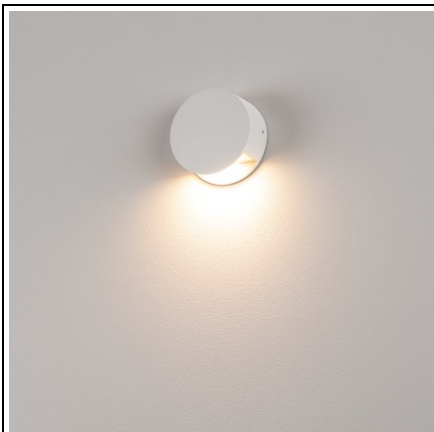

SLV CORP ILUMINAT DE PERETE, APLICA, LUMINI PEMAÂ® DE PERETE, LUMINA DE PERETE ALB, LED-URI, 3000K, ALB, 3,3W.

Asamblare: Suprafata
Greutate neta: 0.31 kg
BIG WHITE Pagina: 240
CRI: > 80 CRI = Indice de redare a culorilor (Index de culoare Ra). Descrie calitatea luminii artificiale, comparativ cu lumina zilei (Ra = 100). Cu cat valoarea este, cu atat mai naturala redarea de culori luminoase.
Asamblare Detalii: Perete
Categoricia de protectie: Cerinta I pentru masuri de siguranta impotriva socurilor electrice, se aplica dispozitivelor electrice. Categoria de protectie I: protectie de legare la pamant de protectie Categoria II: Izolare de protectie Categoria de protectie III: tensiune de protectie-extra scazut
Date LXXBXX: 70/50 Descrie ciclul de viata al unui LED. L = Conservarea fluxului luminos in% B = Proportia modulelor afectate in% L70B10 inseamna, asadar, ca un numar maxim de 10% din module ating mai putin de 70% din fluxul luminos initial.
Lumen / putere: 26,6 lm / W
Culoare consistenta: 6 SDCM Descrie abaterea punctului de culoare sau consistenta de culoare care pot aparea in cadrul mai multor loturi de aceleasi produse. (Unitate: SDCM)
Cod IP: IP 44 IP = Grad de protectie. Indica nivelul de protectie a carcasei impotriva influentelor externe, conform DIN EN 60529. Prima cifra descrie protectie impotriva corpurilor straine, a doua cifra descrie protectie impotriva apei. Cu cat valorile individuale sunt, cu cat nivelul de protectie respectiv este.
Durata de viata: 30000 h
Numele produsului: PEMA®
Tensiunea nominala primara: 230V ~ 50Hz
Consumul de Ponderat: 4.7 kWh / 1.000h
Culoare: alb
energie electrica: 4.7 W
Temperatura de culoare: 3000 Kelvin
Flux luminos: 125 lm
Diametru: 9 cm
Forma: rotunda
Material: Aluminiu
priza de lumina: indirecta
LED-ul poate fi schimbat: LED-lightsource nu inlocuibile
distributia intensitatii luminoase: simetric Descrie trasaturile de dispersie spatiale ale unei surse de lumina.
Pret: 585,17 lei (TVA inclus)