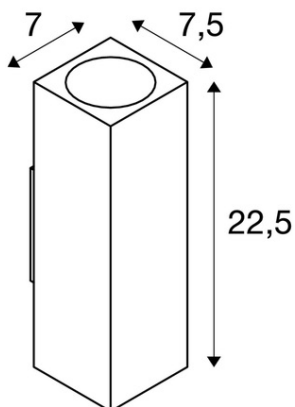

**SLV CORP ILUMINAT DE PERETE, APLICA, THEO SUS / JOS DE
PERETE LUMINI GU10, LUMINA DE PERETE EXTERIOR ALB,
QPAR51, IP44, PATRAT, IN SUS / JOS, ALB, MAX. 70W.**

Asamblare: Suprafata
Greutate neta: 0.84 kg
BIG WHITE Pagina: 693
Asamblare Detalii: Perete
Categoria de protectie: Cerinta I pentru masuri de siguranta impotriva socurilor electrice, se aplica dispozitivelor electrice. Categoria de protectie I: protectie de legare la pamant de protectie Categoria II: Izolare de protectie Categoria de protectie III: tensiune de protectie-extra scazut
Lampa: QPAR51
Socket: GU10
Cod IP: IP 44 IP = Grad de protectie. Indica nivelul de protectie a carcasei impotriva influentelor externe, conform DIN EN 60529. Prima cifra descrie protectie impotriva corpurilor straine, a doua cifra descrie protectie impotriva apei. Cu cat valorile individuale sunt, cu cat nivelul de protectie respectiv este.
Numarul de prize: 2
Rezistenta la soc: 0,2 Joule Indica ce impact energetic lumina poate fi expus. Aceasta valoare este importanta, de exemplu, atunci cand se stabileste daca iluminatul este suficient de sigur pentru a arunca mingi in sali de sport. (Unitate: Joule)
Numele produsului: THEO SUS / JOS
Diferite puncte de lumina: 2
Tensiunea nominala primara: 220-240V ~ 50 / 60Hz
Categoria de rezistenta la socuri: IK02 Indica nivelurile de rezistenta sau rezistenta la impact de carcase de echipamente electrice impotriva uzurii mecanice. Cu cat categoria este, cu cat nivelul de protectie. (Unitate: IK)
Culoare: alb
energie electrica: 35 W
Latime: 7 cm
inaltime: 22,5 cm
Forma: patrat
Material: Aluminiu
priza de lumina: directa - indirecta
Pret: 507,66 lei (TVA inclus)

Detalii online: <https://www.materialeelectrice.ro/corp-iluminat-de-perete-aplica-theo-sus-jos-de-perete-lumini-gu10-lumina-de-perete-exterior-alb-qpar51-ip44-patrat-in-sus-jos-alb-max-70w-171391>