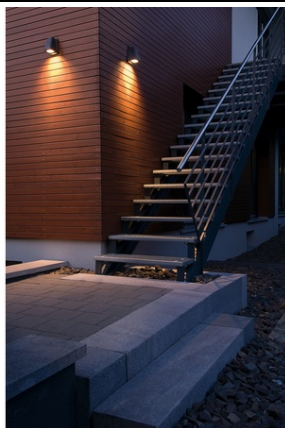

**SLV CORP ILUMINAT DE PERETE, APLICA, LUMINI DE PERETE
WALLYX GU10, ANTRACIT**

Asamblare: Suprafata
Greutate neta: 0,7 kg
BIG WHITE Pagina: 661
Asamblare Detalii: Perete
Categoria de protectie: Cerinta I pentru masuri de siguranta impotriva socurilor
electrice, se aplica dispozitivelor electrice. Categoria de protectie I: protectie de legare
la pamant de protectie Categoria II: Izolare de protectie Categoria de protectie III:
tensiune de protectie-extra scazut
Lampa: QPAR51
Socket: GU10
Cod IP: IP 44 IP = Grad de protectie. Indica nivelul de protectie a carcasi impotriva
influentelor externe, conform DIN EN 60529. Prima cifra descrie protectie impotriva
corpurilor straine, a doua cifra descrie protectie impotriva apei. Cu cat valorile
individuale sunt, cu cat nivelul de protectie respectiv este.
Numarul de prize: 1
Numele produsului: WALLYX
Tensiunea nominala primara: 220-240V ~ 50 / 60Hz
Culoare: antracit
energie electrica: 50 W
Latime: 10 cm
inaltime: 15,3 cm
Forma: patrat
Material: Aluminiu
priza de lumina: directa
Pret: 573,10 lei (TVA inclus)