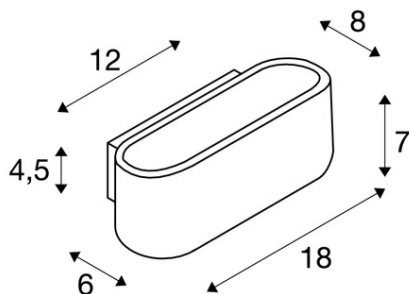

SLV CORP ILUMINAT DE PERETE, APLICA, LUMINI OSSA 180
PERETE R7S 78MM, ALUMINIU

Asamblare: Suprafata
Greutate neta: 0,63 kg
BIG WHITE Pagina: 224
Asamblare Detalii: Perete
Categorie de protectie: Cerinta I pentru masuri de siguranta impotriva socurilor electrice, se aplica dispozitivelor electrice. Categoria de protectie I: protectie de legare la pamant de protectie Categoria II: Izolare de protectie Categoria de protectie III: tensiune de protectie-extra scazut
UGR ≤: 23 UGR = Unified antireflexie Rating-ul. Indica valoarea standardizata de orbire psihologica. Cat este mai mica valoarea, cu atat mai mica stralucirea.
Lampa: QT-DE12
Socket: R7s 78mm
Cod IP: IP 20 IP = Grad de protectie. Indica nivelul de protectie a carcasei impotriva influentelor externe, conform DIN EN 60529. Prima cifra descrie protectie impotriva corpurilor straine, a doua cifra descrie protectie impotriva apei. Cu cat valorile individuale sunt, cu cat nivelul de protectie respectiv este.
Numarul de prize: 1
Numele produsului: OSSA 180
Tensiunea nominala primara: 230V ~ 50Hz
Culoare: aluminiu
energie electrica: 100 W
Latime: 18 cm
inaltime: 7 cm
Forma: oval
Material: Aluminiu
priza de lumina: directa - indirecta
distributia intensitatii luminoase: simetric Descrie trasaturile de dispersie spatiale ale unei surse de lumina.
Pret: 507,66 lei (TVA inclus)

Detalii online: <https://www.materialeelectrice.ro/corp-iluminat-de-perete-aplica-lumini-ossa-180-perete-r7s-78mm-aluminiu-171340>