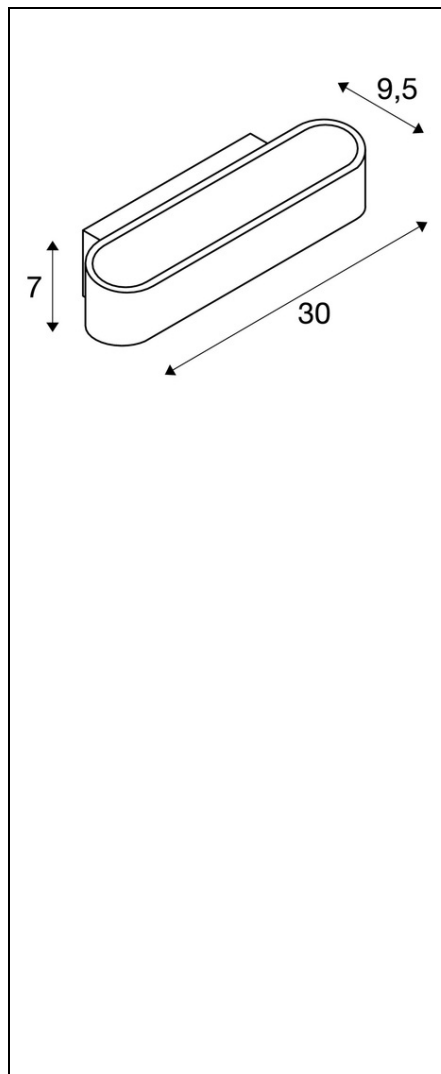

SLV CORP ILUMINAT DE PERETE, APLICA, ASSO 300 DE PERETE LUMINI, LED ALB, 3000K, OVALE, DE CULOARE ALBA, L / W / H 30 / 9,5 / 7 CM.

Asamblare: Suprafata
Greutate neta: 1.05 kg
BIG WHITE Pagina: 223
CRI: > 80 CRI = Indice de redare a culorilor (Index de culoare Ra). Descrie calitatea luminii artificiale, comparativ cu lumina zilei (Ra = 100). Cu cat valoarea este, cu atat mai naturala redarea de culori luminoase.
Asamblare Detalii: Perete
Categoriza de protectie: Cerinta I pentru masuri de siguranta impotriva socurilor electrice, se aplica dispozitivelor electrice. Categoria de protectie I: protectie de legare la pamant de protectie Categoria II: Izolare de protectie Categoria de protectie III: tensiune de protectie-extra scazut
Date LXXBXX: 70/50 Descrie ciclul de viata al unui LED. L = Conservarea fluxului luminos in% B = Proportia modulelor afectate in% L70B10 inseamna, asadar, ca un numar maxim de 10% din module ating mai putin de 70% din fluxul luminos initial.
Lumen / putere: 58.33 lm / W
Culoare consistenta: 6 SDCM Descrie abaterea punctului de culoare sau consistenta de culoare care pot aparea in cadrul mai multor loturi de aceleasi produse. (Unitate: SDCM)
Cod IP: IP 20 IP = Grad de protectie. Indica nivelul de protectie a carcasi impotriva influentelor externe, conform DIN EN 60529. Prima cifra descrie protectie impotriva corpurilor straine, a doua cifra descrie protectie impotriva apei. Cu cat valorile individuale sunt, cu cat nivelul de protectie respectiv este.
putere secundara / tensiune secundara: 500mA
Durata de viata: 30000 h
Numele produsului: ASSO 300
Tensiunea nominala primara: 220-240V ~ 50 / 60Hz
Consum Ponderat: 12 kWh / 1.000h
Culoare: alb
energie electrica: 12 W
Temperatura de culoare: 3000 Kelvin
Flux luminos: 700 lm
Latime: 30 cm
inaltime: 7 cm
Forma: oval
Material: Aluminiu
priza de lumina: directa - indirecta
LED-ul poate fi schimbat: LED-lightsource nu inlocuibile
distributia intensitatii luminoase: simetric Descrie trasaturile de dispersie spatiale ale unei surse de lumina.
Pret: 1 074,15 lei (TVA inclus)