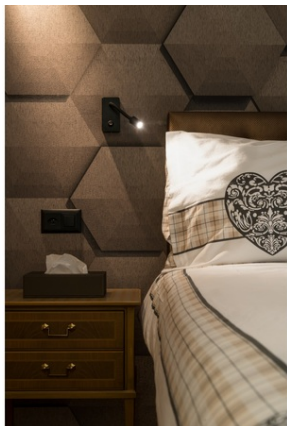

SLV CORP ILUMINAT DE PERETE, APLICA, LUMINI PIPOFLEX PERETE, NEGRU

Asamblare: Suprafata
Greutate neta: 0.34 kg
BIG WHITE Pagina: 256
CRI: > 80 CRI = Indice de redare a culorilor (Index de culoare Ra). Descrie calitatea luminii artificiale, comparativ cu lumina zilei (Ra = 100). Cu cat valoarea este, cu atat mai naturala redarea de culori luminoase.
Asamblare Detalii: Perete
Categoriza de protectie: Cerinta I pentru masuri de siguranta impotriva socurilor electrice, se aplica dispozitivelor electrice. Categoria de protectie I: protectie de legare la pamant de protectie Categoria II: Izolare de protectie Categoria de protectie III: tensiune de protectie-extra scazut
Date LXXBXX: 70/50 Descrie ciclul de viata al unui LED. L = Conservarea fluxului luminos in% B = Proportia modulelor afectate in% L70B10 inseamna, asadar, ca un numar maxim de 10% din module ating mai putin de 70% din fluxul luminos initial.
Lumen / putere: 46.51 lm / W
Culoare consistenta: 6 SDCM Descrie abaterea punctului de culoare sau consistenta de culoare care pot aparea in cadrul mai multor loturi de aceleasi produse. (Unitate: SDCM)
Cod IP: IP 20 IP = Grad de protectie. Indica nivelul de protectie a carcasei impotriva influentelor externe, conform DIN EN 60529. Prima cifra descrie protectie impotriva corpurilor straine, a doua cifra descrie protectie impotriva apei. Cu cat valorile individuale sunt, cu cat nivelul de protectie respectiv este.
putere secundara / tensiune secundara: mA
Durata de viata: 35,000 h
Numele produsului: PIPOFLEX
Tensiunea nominala primara: 220-240V ~ 50 / 60Hz
Consumul de Ponderat: 4,3 kWh / 1.000h
Culoare: negru
energie electrica: 4.3 W
semiunghi fascicul: 35 ° De asemenea, numit unghi de radiatie, descriind unghiul dintre doua puncte, la care luminozitatea scade la 50% din valoarea maxima.
Temperatura de culoare: 3000 Kelvin
Flux luminos: 200 lm
Latime: 6,5 cm
Lungime: 23 cm
inaltime: 12,5 cm
Material: Aluminiu
priza de lumina: directa
LED-ul poate fi modificat: Schimb de lightsource numai de catre profesionist
distributie Intensitatea luminoasa: simetrica de rotatie descrie trasaturile de dispersie spatiale ale unei surse de lumina.
Pret: 465,63 lei (TVA inclus)