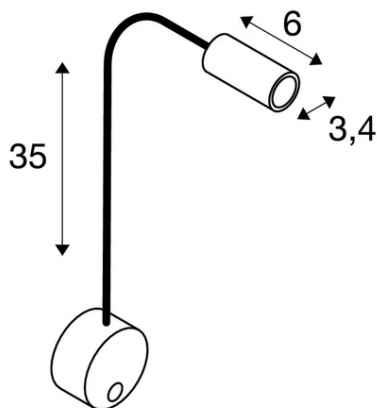

**SLV CORP ILUMINAT DE PERETE, APLICA, DIO FLEX PLATE DISPLAY
LUMINI, CROM LUMINA DE PERETE, CU LED-URI DE PUTERE 1W,
3000K, CROM ..**

Asamblare: Suprafata
Greutate neta: 0,52 kg
BIG WHITE Pagina: 258
CRI:> 80 CRI = Indice de redare a culorilor (Index de culoare Ra). Descrie calitatea lumini artificiale, comparativ cu lumina zilei (Ra = 100). Cu cat valoarea este, cu atat mai naturala redarea de culori luminoase.
Asamblare Detalii: Perete
Categorii de protectie: Cerinta I pentru masuri de siguranta impotriva socurilor electrice, se aplica dispozitivelor electrice. Categoria de protectie I: protectie de legare la pamant de protectie Categoria II: Izolare de protectie Categoria de protectie III: tensiune de protectie-extra scazut
Date LXXBXX: 70/50 Descrie ciclul de viata al unui LED. L = Conservarea fluxului luminos in% B = Proportia modulelor afectate in% L70B10 inseamna, asadar, ca un numar maxim de 10% din module ating mai putin de 70% din fluxul luminos initial.
Lumen / putere: 43.16 lm / W
Culoare consistenta: 6 SDCM Descrie abaterea punctului de culoare sau consistenta de culoare care pot aparea in cadrul mai multor loturi de aceleasi produse. (Unitate: SDCM)
Cod IP: IP 20 IP = Grad de protectie. Indica nivelul de protectie a carcasei impotriva influentelor externe, conform DIN EN 60529. Prima cifra descrie protectie impotriva corpurilor straine, a doua cifra descrie protectie impotriva apei. Cu cat valorile individuale sunt, cu cat nivelul de protectie respectiv este.
putere secundara / tensiune secundara: 350mA
Durata de viata: 30000 h
Numele produsului: DIO FLEX PLATE
Tensiunea nominala primara: 100-240V ~ 50 / 60Hz
Consum Ponderat: 1.9 kWh / 1.000h
Culoare: crom
energie electrica: 1.9 W
semiunghi fascicul: 45 ° De asemenea, numit unghi de radiatie, descriind unghiul dintre doua puncte, la care luminozitatea scade la 50% din valoarea maxima.
Temperatura de culoare: 3000 Kelvin
Flux luminos: 82 lm
Lungime: 49,8 cm
Diametru: 9 cm
Material: Aluminiu
priza de lumina: directa
LED-ul poate fi modificat: Schimb de lightsource numai de catre profesionist
Pret: 525,54 lei (TVA inclus)