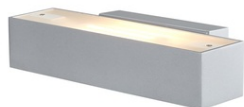

**SLV CORP ILUMINAT DE PERETE, APLICA, LUMINI ANDREAS
PERETE R7S 118MM, GRI**

Asamblare: Suprafata
Greutate neta: 0,59 kg
BIG WHITE Pagina: 198
Asamblare Detalii: Perete
Categoría de protectie: Cerinta I pentru masuri de siguranta impotriva socurilor
electrice, se aplica dispozitivelor electrice. Categoria de protectie I: protectie de legare
la pamant de protectie Categoria II: Izolare de protectie Categoria de protectie III:
tensiune de protectie-extra scazut
Socket: R7s 118mm
Cod IP: IP 20 IP = Grad de protectie. Indica nivelul de protectie a carcasi impotriva
influentelor externe, conform DIN EN 60529. Prima cifra descrie protectie impotriva
corpurilor straine, a doua cifra descrie protectie impotriva apei. Cu cat valorile
individuale sunt, cu cat nivelul de protectie respectiv este.
Numarul de prize: 1
Numele produsului: ANDREAS
Tensiunea nominala primara: 220-240V ~ 50 / 60Hz
Culoare: gri
energie electrica: 80 W
Latime: 20,7 cm
inaltime: 4,3 cm
Rotirea sau inclinarea: fals
Forma: patrat
Material: Aluminiu
priza de lumina: indirecta
distributie Intensitatea luminoasa: axa de simetrie descrie trasaturile de dispersie
spatiale ale unei surse de lumina.
Pret: 530,80 lei (TVA inclus)

Detalii online: <https://www.materialeelectrice.ro/corp-iluminat-de-perete-aplica-lumini-andreas-perete-r7s-118mm-gri-171234>