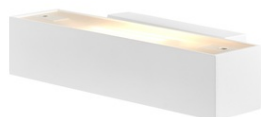

**SLV CORP ILUMINAT DE PERETE, APLICA, LUMINI ANDREAS
PERETE R7S 118MM, ALB**

Asamblare: Suprafata
Greutate neta: 0.61 kg
BIG WHITE Pagina: 198
Asamblare Detalii: Perete
Categoria de protectie: Cerinta I pentru masuri de siguranta impotriva socurilor electrice, se aplica dispozitivelor electrice. Categoria de protectie I: protectie de legare la pamant de protectie Categoria II: Izolare de protectie Categoria de protectie III: tensiune de protectie-extra scazut
Socket: R7s 118mm
Cod IP: IP 20 IP = Grad de protectie. Indica nivelul de protectie a carcasei impotriva influentelor externe, conform DIN EN 60529. Prima cifra descrie protectie impotriva corpurilor straine, a doua cifra descrie protectie impotriva apei. Cu cat valorile individuale sunt, cu cat nivelul de protectie respectiv este.
Numarul de prize: 1
Numele produsului: ANDREAS
Tensiunea nominala primara: 220-240V ~ 50 / 60Hz
Culoare: alb
energie electrica: 80 W
Latime: 20,7 cm
inaltime: 4,3 cm
Rotirea sau inclinarea: fals
Forma: patrat
Material: Aluminiu
priza de lumina: indirecta
distributie Intensitatea luminoasa: axa de simetrie descrie trasaturile de dispersie spatiale ale unei surse de lumina.
Pret: 531,55 lei (TVA inclus)

Detalii online: <https://www.materialeelectrice.ro/corp-iluminat-de-perete-aplica-lumini-andreas-perete-r7s-118mm-alb-171233>