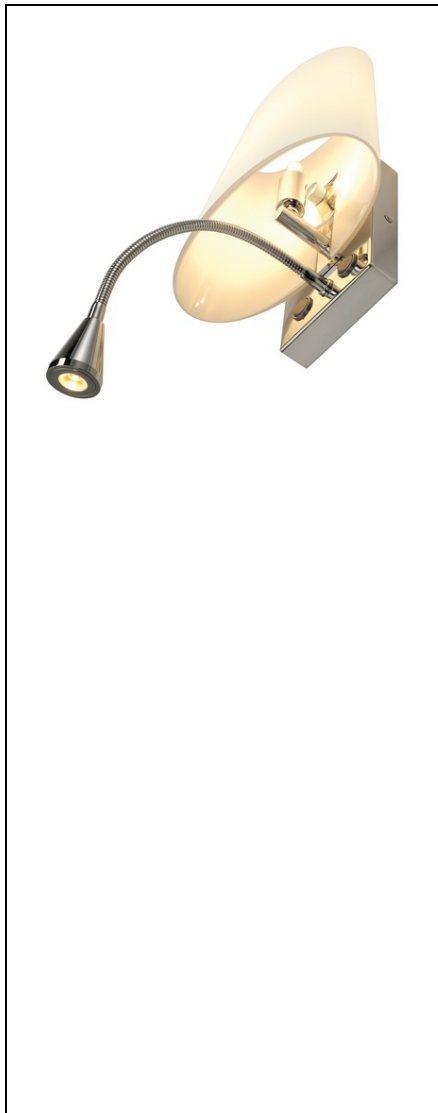

SLV CORP ILUMINAT DE PERETE, APLICA, LUMINA DE PERETE FLEX COUPE

Asamblare: Suprafata
Greutate neta: 1,3 kg
BIG WHITE Pagina: 248
CRI:> 80 CRI = Indice de redare a culorilor (Index de culoare Ra). Descrie calitatea luminii artificiale, comparativ cu lumina zilei (Ra = 100). Cu cat valoarea este, cu atat mai naturala redarea de culori luminoase.
Asamblare Detalii: Perete
Categoriza de protectie: Cerinta I pentru masuri de siguranta impotriva socurilor electrice, se aplica dispozitivelor electrice. Categoria de protectie I: protectie de legare la pamant de protectie Categoria II: Izolare de protectie Categoria de protectie III: tensiune de protectie-extra scazut
Date LXXBXX: 70/50 Descrie ciclul de viata al unui LED. L = Conservarea fluxului luminos in% B = Proportia modulelor afectate in% L70B10 inseamna, asadar, ca un numar maxim de 10% din module ating mai putin de 70% din fluxul luminos initial.
Lumen / Putere: 51 lm / W
Culoare consistenta: 3 SDCM Descrie abaterea punctului de culoare sau consistenta de culoare care pot aparea in cadrul mai multor loturi de aceleasi produse. (Unitate: SDCM)
Lampa: QT14
Socket: G9
Cod IP: IP 20 IP = Grad de protectie. Indica nivelul de protectie a carcasi impotriva influentelor externe, conform DIN EN 60529. Prima cifra descrie protectie impotriva corpurilor straine, a doua cifra descrie protectie impotriva apei. Cu cat valorile individuale sunt, cu cat nivelul de protectie respectiv este.
putere secundara / tensiune secundara: 700mA
Durata de viata: 30000 h
Numarul de prize: 1
Numele produsului: FLEX Coupe
Tensiunea nominala primara: 220-240V ~ 50 / 60Hz
Consum Ponderat: 3.4 kWh / 1.000h
Rotirea sau inclinarea: true
Forma: conica
Material: Otel
priza de lumina: difuza
LED-ul poate fi modificat: Schimb de lightsource numai de catre profesionist
Culoare: crom
energie electrica: 3.4 W
Temperatura de culoare: 3000 Kelvin
Flux luminos: 175 lm
Latime: 12,5 cm
Lungime: 20 cm
Inaltime: 23 cm
Pret: 1 169,63 lei (TVA inclus)