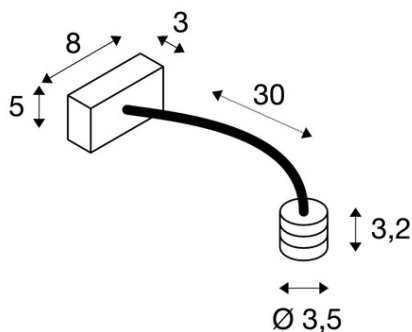

### **SLV CORP ILUMINAT DE PERETE, APLICA, IVED LUMINA GASCA DE PERETE**

Asamblare: Suprafata  
Greutate neta: 0.37 kg  
Big White Pagina: 259  
CRI: > 80 CRI = Indice de redare a culorilor (Index de culoare Ra). Descrie calitatea luminii artificiale, comparativ cu lumina zilei (Ra = 100). Cu cat valoarea este, cu atat mai naturala redarea de culori luminoase.  
Detalii Asamblare: Plafonul de perete  
Categorii de protectie: Cerinta I pentru masuri de siguranta impotriva socurilor electrice, se aplica dispozitivelor electrice. Categoria de protectie I: protectie de legare la pamant de protectie Categoria II: Izolare de protectie Categoria de protectie III: tensiune de protectie-extra scazut  
Date LXXBXX: 70/50 Descrie ciclul de viata al unui LED. L = Conservarea fluxului luminos in% B = Proportia modulelor afectate in% L70B10 inseamna, asadar, ca un numar maxim de 10% din module ating mai putin de 70% din fluxul luminos initial.  
Lumen / putere: 36.36 lm / W  
Cod IP: IP 20 IP = Grad de protectie. Indica nivelul de protectie a carcasei impotriva influentelor externe, conform DIN EN 60529. Prima cifra descrie protectie impotriva corpurilor straine, a doua cifra descrie protectie impotriva apei. Cu cat valorile individuale sunt, cu cat nivelul de protectie respectiv este.  
putere secundara / tensiune secundara: 350mA  
Durata de viata: 30000 h  
Numele produsului: IVED GaSCa  
Tensiunea nominala primara: 100-240V ~ 50 / 60Hz  
Consum Ponderat: 2,2 kWh / 1.000h  
Material: Aluminiu  
priza de lumina: directa  
LED-ul poate fi schimbat: LED-lightsource nu inlocuibile  
Culoare: gri  
energie electrica: 2.2 W  
semiunghi fascicul: 45 ° De asemenea, numit unghi de radiatie, descriind unghiul dintre doua puncte, la care luminozitatea scade la 50% din valoarea maxima.  
Temperatura de culoare: 3000 Kelvin  
Flux luminos: 80 lm  
Latime: 8 cm  
Lungime: 30 cm  
inaltime: 5 cm  
Pret: 615,17 lei (TVA inclus)