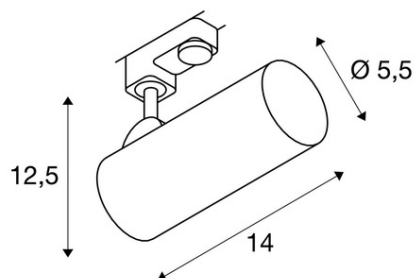

**SLV ILUMINAT DECORATIV PE SINA, HELIA MELODII 50 TRACK,  
PATA ALBA PENTRU 3 CIRCUITE DE INALTA TENSIUNE, CU LED-URI,  
3000K, ALB, 35 °, INCL. ADAPTOR 3 CIRCUITE.**

Asamblare: Suprafata  
Greutate neta: 0,38 kg  
Big White Pagina: 482  
CRI: > 90 CRI = Indice de redare a culorilor (Index de culoare Ra). Descrie calitatea luminii artificiale, comparativ cu lumina zilei (Ra = 100). Cu cat valoarea este, cu atat mai naturala redarea de culori luminoase.  
Asamblare Detalii: Track Track Plafonul de perete  
Categorie de protectie: Cerinta I pentru masuri de siguranta impotriva socurilor electrice, se aplica dispozitivelor electrice. Categorie de protectie I: protectie de legare la pamant de protectie Categorie II: Izolare de protectie Categorie de protectie III: tensiune de protectie-extra scazut  
Date LXXBXX: 70/50 Descrie ciclul de viata al unui LED. L = Conservarea fluxului luminos in% B = Proportia modulelor afectate in% L70B10 inseamna, asadar, ca un numar maxim de 10% din module ating mai putin de 70% din fluxul luminos initial.  
Lumen / putere: 68,18 lm / W  
Culoare consistenta: 6 SDCM Descrie abaterea punctului de culoare sau consistenta de culoare care pot aparea in cadrul mai multor loturi de aceleasi produse. (Unitate: SDCM)  
Cod IP: IP 20 IP = Grad de protectie. Indica nivelul de protectie a carcasei impotriva influentelor externe, conform DIN EN 60529. Prima cifra descrie protectie impotriva corpurilor straine, a doua cifra descrie protectie impotriva apei. Cu cat valorile individuale sunt, cu cat nivelul de protectie respectiv este.  
putere secundara / tensiune secundara: 500mA  
Durata de viata: 30000 h  
Numele produsului: Helia 50 TRACK  
Tensiunea nominala primara: 220-240V ~ 50 / 60Hz  
Consum Ponderat: 11 kWh / 1.000h  
Gama de inclinare verticala: 90 °  
Gama de rotatie orizontala: 350 °  
Temperatura ambientala maxima: 50 ° C Descrie temperatura maxima care nu trebuie depasita, astfel incat speranta de viata dispozitiv nu este influentata in mod negativ, si functionarea continua in mod optim atat timp cat este posibil.  
temperatura ambianta minima: -20 ° C Descrie temperatura minima necesara, astfel incat speranta de viata dispozitiv nu este influentata in mod negativ, si functionarea continua in mod optim atat timp cat este posibil.  
Culoare: alb  
energie electrica: 11 W  
semiunghi fascicul: 35 ° De asemenea, numit unghi de radiatie, descriind unghiul dintre doua puncte, la care luminozitatea scade la 50% din valoarea maxima.  
Temperatura de culoare: 3000 Kelvin  
Flux luminos: 750 lm  
Lungime: 14 cm  
Diametru: 5.5 cm  
inaltime: 15 cm  
Rotirea sau inclinare: Rotirea si pivotand  
Forma: rotunda  
Material: Aluminiu  
priza de lumina: directa  
LED-ul poate fi modificat: Schimb de lightsource numai de catre profesionist  
distributie Intensitatea luminoasa: simetrica de rotatie descrie trasaturile de dispersie spatiale ale unei surse de lumina.  
Pret: 633,09 lei (TVA inclus)