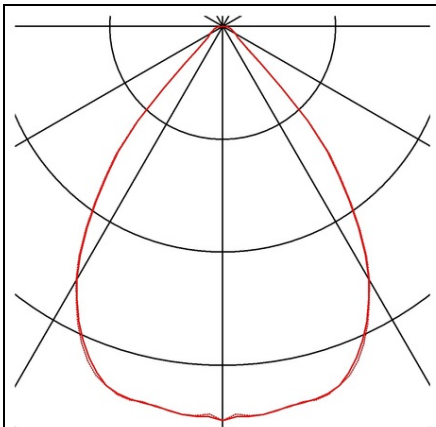

**SLV ILUMINAT DECORATIV PE SINA, EURO SENILE CUBE, LA FATA
LOCULUI GRI PENTRU 240V TRACK 3 FAZE, LED, 3000K, GRI-
ARGINTIU, 90 °, INCLUSIV. ADAPTOR 3 FAZE.**

Asamblare: Suprafata
Greutate neta: 1,25 kg
BIG WHITE Pagina: 487
CRI: > 90 CRI = Indice de redare a culorilor (Index de culoare Ra). Descrie calitatea lumini artificiale, comparativ cu lumina zilei (Ra = 100). Cu cat valoarea este, cu atat mai naturala redarea de culori luminoase.
Asamblare Detalii: Plafonul Track Plafonul
Categorii de protectie: Cerinta I pentru masuri de siguranta impotriva socurilor electrice, se aplica dispozitivelor electrice. Categoria de protectie I: protectie de legare la pamant de protectie Categoria II: Izolare de protectie Categoria de protectie III: tensiune de protectie-extra scazut
Date LXXBXX: 70/50 Descrie ciclul de viata al unui LED. L = Conservarea fluxului luminos in% B = Proportia modulelor afectate in% L70B10 inseamna, asadar, ca un numar maxim de 10% din module ating mai putin de 70% din fluxul luminos initial.
Lumen / putere: 68,42 lm / W
Culoare consistenta: 6 SDCM Descrie abaterea punctului de culoare sau consistenta de culoare care pot aparea in cadrul mai multor loturi de aceleasi produse. (Unitate: SDCM)
Cod IP: IP 20 IP = Grad de protectie. Indica nivelul de protectie a carcasei impotriva influentelor externe, conform DIN EN 60529. Prima cifra descrie protectie impotriva corpurilor straine, a doua cifra descrie protectie impotriva apei. Cu cat valorile individuale sunt, cu cat nivelul de protectie respectiv este.
Durata de viata: 25000 h
Numele produsului: Eurocub
Tensiunea nominala primara: 220-240V ~ 50 / 60Hz
Consum Ponderat: 28,5 kWh / 1.000h
Gama de inclinare verticala: 170 °
Gama de rotatie orizontala: 350 °
Culoare: gri
energie electrica: 28,5 W
semiunghi fascicul: 90 ° De asemenea numit unghi de radiatie, descriind unghiul dintre doua puncte, la care luminozitatea scade la 50% din valoarea maxima.
Temperatura de culoare: 3000 Kelvin
Flux luminos: 1950 lm
Lungime: 15 cm
inaltime: 21 cm
Forma: patrat
Material: Aluminiu
priza de lumina: directa
LED-ul poate fi modificat: Schimb de lightsource numai de catre profesionist
distributia intensitatii luminoase: simetric Descrie trasaturile de dispersie spatiale ale unei surse de lumina.
Pret: 1 409,51 lei (TVA inclus)