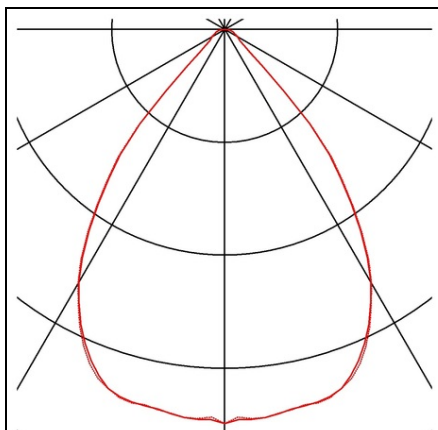

**SLV ILUMINAT DECORATIV PE SINA, MELODII CUBE EURO, PATA  
ALBA PENTRU 240V TRACK 3 FAZE, LED, 3000K, ALB, 90 Å°, INCL.  
ADAPTOR 3 FAZE.**

Asamblare: Suprafata  
Greutate neta: 1.29 kg  
BIG WHITE Pagina: 487  
CRI: > 90 CRI = Indice de redare a culorilor (Index de culoare Ra). Descrie calitatea luminii artificiale, comparativ cu lumina zilei (Ra = 100). Cu cat valoarea este, cu atat mai naturala redarea de culori luminoase.  
Asamblare Detalii: Plafonul Track Plafonul  
Categorii de protectie: Cerinta I pentru masuri de siguranta impotriva socurilor electrice, se aplica dispozitivelor electrice. Categoria de protectie I: protectie de legare la pamant de protectie Categoria II: Izolare de protectie Categoria de protectie III: tensiune de protectie-extra scazut  
Date LXXBXX: 70/50 Descrie ciclul de viata al unui LED. L = Conservarea fluxului luminos in% B = Proportia modulelor afectate in% L70B10 inseamna, asadar, ca un numar maxim de 10% din module ating mai putin de 70% din fluxul luminos initial.  
Lumen / putere: 68,42 lm / W  
Culoare consistenta: 6 SDCM Descrie abaterea punctului de culoare sau consistenta de culoare care pot aparea in cadrul mai multor loturi de aceleasi produse. (Unitate: SDCM)  
Cod IP: IP 20 IP = Grad de protectie. Indica nivelul de protectie a carcusei impotriva influentelor externe, conform DIN EN 60529. Prima cifra descrie protectie impotriva corpurilor straine, a doua cifra descrie protectie impotriva apei. Cu cat valorile individuale sunt, cu cat nivelul de protectie respectiv este.  
Durata de viata: 25000 h  
Numele produsului: Eurocub  
Tensiunea nominala primara: 220-240V ~ 50 / 60Hz  
Consum Ponderat: 28,5 kWh / 1.000h  
Gama de inclinare verticala: 170 °  
Gama de rotatie orizontala: 350 °  
Culoare: alb  
energie electrica: 28,5 W  
semiunghi fascicul: 90 ° De asemenea numit unghi de radiatie, descriind unghiul dintre doua puncte, la care luminozitatea scade la 50% din valoarea maxima.  
Temperatura de culoare: 3000 Kelvin  
Flux luminos: 1950 lm  
Lungime: 15 cm  
inaltime: 21 cm  
Rotirea sau inclinarea: Rotirea si pivotand  
Forma: patrat  
Material: Aluminiu  
priza de lumina: directa  
LED-ul poate fi modificat: Schimb de lightsource numai de catre profesionist  
distributia intensitatii luminoase: simetric Descrie trasaturile de dispersie spatiale ale unei surse de lumina.  
Pret: 1 408,33 lei (TVA inclus)