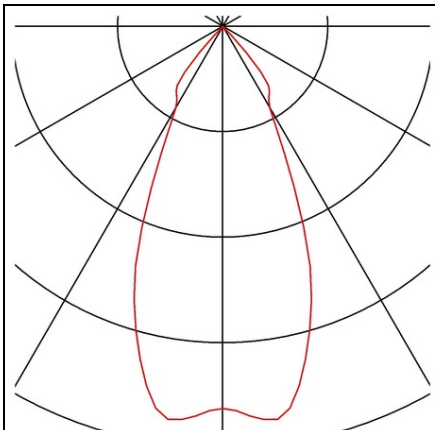

**SLV ILUMINAT DECORATIV PE SINA, MELODII ENOLA C TRACK,
PATA ALBA PENTRU 240V TRACK 3 FAZE, LED, 3000K, ROTUND,
ALB, 35 Å°, 11,2 W, INCL. ADAPTOR 3 FAZE,**

Asamblare: Suprafata
Greutate neta: 0.69 kg
BIG WHITE Pagina: 483
CRI: > 80 CRI = Indice de redare a culorilor (Index de culoare Ra). Descrie calitatea lumii artificiale, comparativ cu lumina zilei (Ra = 100). Cu cat valoarea este, cu atat mai naturala redarea de culori luminoase.
Asamblare Detalii: Plafonul Track Track Plafonul de perete de perete
Categorii de protectie: Cerinta I pentru masuri de siguranta impotriva socurilor electrice, se aplica dispozitivelor electrice. Categoria de protectie I: protectie de legare la pamant de protectie Categoria II: Izolare de protectie Categoria de protectie III: tensiune de protectie-extra scazut
Date LXXBXX: 70/50 Descrie ciclul de viata al unui LED. L = Conservarea fluxului luminos in% B = Proportia modulelor afectate in% L70B10 inseamna, asadar, ca un numar maxim de 10% din module ating mai putin de 70% din fluxul luminos initial.
Lumen / Putere: 75 lm / W
Cod IP: IP 20 IP = Grad de protectie. Indica nivelul de protectie a carcasei impotriva influentelor externe, conform DIN EN 60529. Prima cifra descrie protectie impotriva corpurilor straine, a doua cifra descrie protectie impotriva apei. Cu cat valorile individuale sunt, cu cat nivelul de protectie respectiv este.
putere secundara / tensiune secundara: 500mA
Durata de viata: 40000 h
Numele produsului: ENOLA C TRACK
Tensiunea nominala primara: 220-240V ~ 50 / 60Hz
Consum Ponderat: 12 kWh / 1.000h
Gama de inclinare verticala: 90 °
Gama de rotatie orizontala: 350 °
Culoare: alb
energie electrica: 12 W
semiunghi fascicul: 35 ° De asemenea, numit unghi de radiatie, descriind unghiul dintre doua puncte, la care luminozitatea scade la 50% din valoarea maxima.
Temperatura de culoare: 3000 Kelvin
Flux luminos: 900 lm
Lungime: 10,7 cm
Diametru: 10 cm
inaltime: 17,3 cm
Rotirea sau inclinarea: Rotirea si pivotand
Forma: cilindrica
Material: Aluminiu
priza de lumina: directa
LED-ul poate fi modificat: Schimb de lightsource numai de catre profesionist
distributie Intensitatea luminoasa: simetrica de rotatie descrie trasaturile de dispersie spatiale ale unei surse de lumina.
Pret: 972,70 lei (TVA inclus)