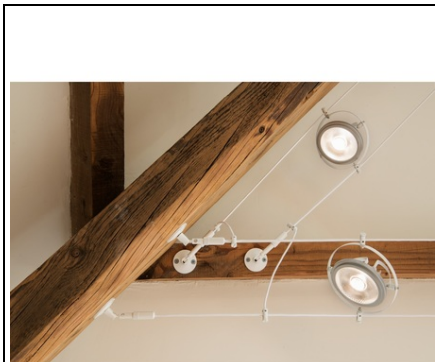

SLV ILUMINAT DECORATIV PE SINA, QRB MELODII G53, ALB

Asamblare: Suprafata
Greutate neta: 0,11 kg
BIG WHITE Pagina: 547
Asamblare Detalii: Plafonul Track Plafonul
Categoria de protectie: III Cerinta pentru masuri de siguranta impotriva socurilor electrice, se aplica dispozitivelor electrice. Categoria de protectie I: protectie de legare la pamant de protectie Categoria II: Izolare de protectie Categoria de protectie III: tensiune de protectie-extra scazut
Lampa: QR111
Socket: G53
Cod IP: IP 20 IP = Grad de protectie. Indica nivelul de protectie a carcasei impotriva influentelor externe, conform DIN EN 60529. Prima cifra descrie protectie impotriva corpurilor straine, a doua cifra descrie protectie impotriva apei. Cu cat valorile individuale sunt, cu cat nivelul de protectie respectiv este.
Numarul de prize: 1
Numele produsului: QRB
Diferite puncte de lumina: 1
Tensiunea nominala primar: 12V ~ 50Hz
Culoare: alb
energie electrica: 50 W
Latime: 18,5 cm
inaltime: 1,1 cm
Rotirea sau inclinarea: Rotirea si pivotand
Forma: rotunda
Material: Otel
priza de lumina: directa
Pret: 265,76 lei (TVA inclus)