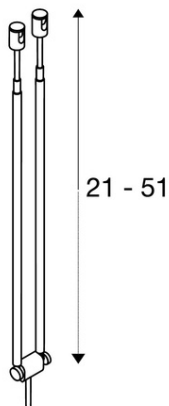

**SLV ILUMINAT DECORATIV PE SINA, TELESKOP MELODII GX5.3,**  
**ALB**

Asamblare: Suprafata  
Greutate neta: 0,07 kg  
BIG WHITE Pagina: 544  
Asamblare Detalii: Plafonul Track Plafonul  
Categoria de protectie: III Cerinta pentru masuri de siguranta impotriva socurilor electrice, se aplica dispozitivelor electrice. Categoria de protectie I: protectie de legare la pamant de protectie Categoria II: Izolare de protectie Categoria de protectie III: tensiune de protectie-extra scazut  
Lampa: QR-C51  
Socket: GX5.3  
Cod IP: IP 20 IP = Grad de protectie. Indica nivelul de protectie a carcasei impotriva influentelor externe, conform DIN EN 60529. Prima cifra descrie protectie impotriva corpurilor straine, a doua cifra descrie protectie impotriva apei. Cu cat valorile individuale sunt, cu cat nivelul de protectie respectiv este.  
Numarul de prize: 1  
Numele produsului: Teleskop  
Diferite puncte de lumina: 1  
Tensiunea nominala primar: 12V ~ 50Hz  
Tilt interval: 90 °  
Culoare: alb  
energie electrica: 20 W  
Latime: 4,5 cm  
inaltime: 25,5 cm  
Forma: alte  
Material: Alama  
priza de lumina: directa  
Pret: 153,78 lei (TVA inclus)

Detalii online: <https://www.materialeelectrice.ro/iluminat-decorativ-pe-sina-teleskop-melodii-gx5-3-alb-170787>