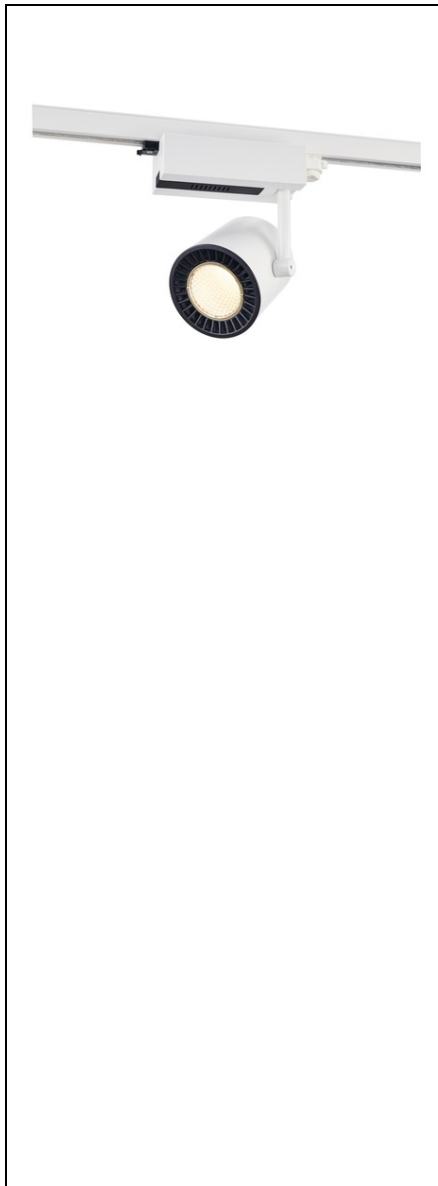

**SLV ILUMINAT DECORATIV PE SINA, MELODII SUPROS TRACK, LED  
SISTEM 3 CIRCUITE ALB ALB 3000K CRI90 DE LUMINAT 60 Å°  
3380LM REFLECTOR INCL. ADAPTOR 3 CIRCUITE.**

Asamblare: Suprafata  
Greutate neta: 1.61 kg  
BIG WHITE Pagina: 489  
CRI:> 90 CRI = Indice de redare a culorilor (Index de culoare Ra). Descrie calitatea luminii artificiale, comparativ cu lumina zilei (Ra = 100). Cu cat valoarea este, cu atat mai naturala redarea de culori luminoase.  
Asamblare Detalii: Track Plafonul  
Categorica de protectie: Cerinta I pentru masuri de siguranta impotriva socurilor electrice, se aplica dispozitivelor electrice. Categoria de protectie I: protectie de legare la pamant de protectie Categoria II: Izolare de protectie Categoria de protectie III: tensiune de protectie-extra scazut  
Date LXXBXX: 70/50 Descrie ciclul de viata al unui LED. L = Conservarea fluxului luminos in% B = Proportia modulelor afectate in% L70B10 inseamna, asadar, ca un numar maxim de 10% din module ating mai putin de 70% din fluxul luminos initial.  
Lumen / putere: 93.89 lm / W  
Culoare consistenta: 3 SDCM Descrie abaterea punctului de culoare sau consistenta de culoare care pot aparea in cadrul mai multor loturi de aceleasi produse. (Unitate: SDCM)  
Cod IP: IP 20 IP = Grad de protectie. Indica nivelul de protectie a carcasei impotriva influentelor externe, conform DIN EN 60529. Prima cifra descrie protectie impotriva corpurilor straine, a doua cifra descrie protectie impotriva apei. Cu cat valorile individuale sunt, cu cat nivelul de protectie respectiv este.  
putere secundara / tensiune secundara: 950mA  
Durata de viata: 50000 h  
Numele produsului: SUPROS TRACK  
Tensiunea nominala primara: 220-240V ~ 50 / 60Hz  
Consum Ponderat: 36 kWh / 1.000h  
Gama de inclinarea verticala: 190 °  
Gama de rotatie orizontala: 350 °  
Temperatura mediului ambiant: 25 ° C  
Culoare: alb  
energie electrica: 36 W  
semiunghi fascicul: 60 ° De asemenea, numit unghi de radiatie, descriind unghiul dintre doua puncte, la care luminozitatea scade la 50% din valoarea maxima.  
Temperatura de culoare: 3000 Kelvin  
Flux luminos: 3380 lm  
Lungime: 24,5 cm  
Diametru: 12,7 cm  
inaltime: 21,5 cm  
Rotirea sau inclinarea: Rotirea si pivotand  
Forma: rotunda  
Material: Aluminu  
LED-ul poate fi modificat: Schimb de lightsource numai de catre profesionist  
Pret: 1 403,54 lei (TVA inclus)