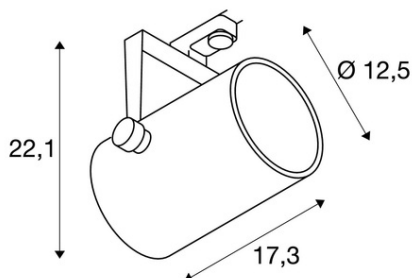

**SLV ILUMINAT DECORATIV PE SINA, TRASEELE EURO SPOT TRACK,  
ALB ALB 3000K 36 Å° INCL. ADAPTOR 3 CIRCUITE,**

Asamblare: Suprafata  
Greutate neta: 1,43 kg  
BIG WHITE Pagina: 495  
CRI: > 80 CRI = Indice de redare a culorilor (Index de culoare Ra). Descrie calitatea luminii artificiale, comparativ cu lumina zilei (Ra = 100). Cu cat valoarea este, cu atat mai naturala redarea de culori luminoase.  
Asamblare Detalii: Track Track Plafonul de perete  
Categoricia de protectie: Cerinta I pentru masuri de siguranta impotriva socurilor electrice, se aplica dispozitivelor electrice. Categoria de protectie I: protectie de legare la pamant de protectie Categoria II: Izolare de protectie Categoria de protectie III: tensiune de protectie-extra scazut  
Date LXXBXX: 70/50 Descrie ciclul de viata al unui LED. L = Conservarea fluxului luminos in% B = Proportia modulelor afectate in% L70B10 inseamna, asadar, ca un numar maxim de 10% din module ating mai putin de 70% din fluxul luminos initial.  
Lumen / Putere: 95 lm / W  
Culoare consistenta: 3 SDCM Descrie abaterea punctului de culoare sau consistenta de culoare care pot aparea in cadrul mai multor loturi de aceleasi produse. (Unitate: SDCM)  
Cod IP: IP 20 IP = Grad de protectie. Indica nivelul de protectie a carcasei impotriva influentelor externe, conform DIN EN 60529. Prima cifra descrie protectie impotriva corpurilor straine, a doua cifra descrie protectie impotriva apei. Cu cat valorile individuale sunt, cu cat nivelul de protectie respectiv este.  
putere secundara / tensiune secundara: 500mA  
Durata de viata: 40000 h  
Numele produsului: EURO SPOT TRACK  
Tensiunea nominala primara: 220-240V ~ 50 / 60Hz  
Consum Ponderat: 20 kWh / 1.000h  
Gama de inclinare verticala: 90 °  
Gama de rotatie orizontala: 350 °  
Temperatura maxima a mediului ambiant: 30 ° C Descrie temperatura maxima care nu trebuie depasita, astfel incat speranta de viata dispozitiv nu este influentat negativ, si functionarea continua in mod optim atat timp cat este posibil.  
Culoare: alb  
energie electrica: 20 W  
semiunghi fascicul: 36 ° De asemenea, numit unghi de radiatie, descriind unghiul dintre doua puncte, la care luminozitatea scade la 50% din valoarea maxima.  
Temperatura de culoare: 3000 Kelvin  
Flux luminos: 1900 lm  
Lungime: 17,3 cm  
Diametru: 12,5 cm  
inaltime: 22.1 cm  
Forma: cilindrica  
Material: aluminiu  
LED-ul poate fi modificat: Schimb de lightsource numai de catre profesionist  
Pret: 967,59 lei (TVA inclus)