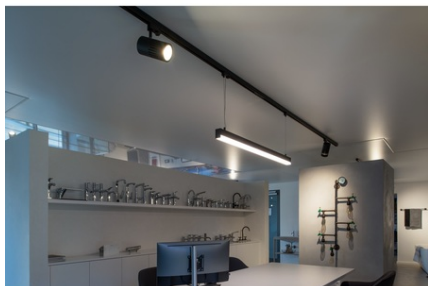

**SLV ILUMINAT DECORATIV PE SINA, MELODII SIGHT TRACK,
NEGRU NEGRU, 3000K, 40W, INCLUSIV. ADAPTOR 3 CIRCUITE,**

Asamblare: Suprafata
Greutate neta: 2.18 kg
BIG WHITE Pagina: 497
CRI:> 80 CRI = Indice de redare a culorilor (Index de culoare Ra). Descrie calitatea luminii artificiale, comparativ cu lumina zilei (Ra = 100). Cu cat valoarea este, cu atat mai naturala redarea de culori luminoase.
Asamblare Detalii: Track Plafonul
Categoricia de protectie: Cerinta I pentru masuri de siguranta impotriva socurilor electrice, se aplica dispozitivelor electrice. Categoria de protectie I: protectie de legare la pamant de protectie Categoria II: Izolare de protectie Categoria de protectie III: tensiune de protectie-extra scazut
Date LXXBXX: 70/50 Descrie ciclul de viata al unui LED. L = Conservarea fluxului luminos in% B = Proportia modulelor afectate in% L70B10 inseamna, asadar, ca un numar maxim de 10% din module ating mai putin de 70% din fluxul luminos initial.
Lumen / putere: 77,5 lm / W
Culoare consistenta: 4 SDCM Descrie abaterea punctului de culoare sau consistenta de culoare care pot aparea in cadrul mai multor loturi de aceleasi produse. (Unitate: SDCM)
Cod IP: IP 20 IP = Grad de protectie. Indica nivelul de protectie a carcasei impotriva influentelor externe, conform DIN EN 60529. Prima cifra descrie protectie impotriva corpurilor straine, a doua cifra descrie protectie impotriva apei. Cu cat valorile individuale sunt, cu cat nivelul de protectie respectiv este.
putere secundara / tensiune secundara: 700mA
Durata de viata: 30000 h
Numele produsului: SIGHT TRACK
Tensiunea nominala primara: 220-240V ~ 50 / 60Hz
Consum Ponderat: 40 kWh / 1.000h
Culoare: negru
energie electrica: 40 W
semiunghi fascicul: 120 ° De asemenea, numit unghi de radiatie, descriind unghiul dintre doua puncte, la care luminozitatea scade la 50% din valoarea maxima.
Temperatura de culoare: 3000 Kelvin
Flux luminos: 3100 lm
Latime: 4,5 cm
Lungime: 114,5 cm
inaltime: 6,5 cm
Lungime pandantiv: 200 cm
Forma: patrat
Material: Aluminiu
priza de lumina: directa
LED-ul poate fi modificat: Schimb de lightsource numai de catre profesionist distributie Intensitatea luminoasa: axa de simetrie descrie trasaturile de dispersie spatiale ale unei surse de lumina.
Pret: 1 839,06 lei (TVA inclus)