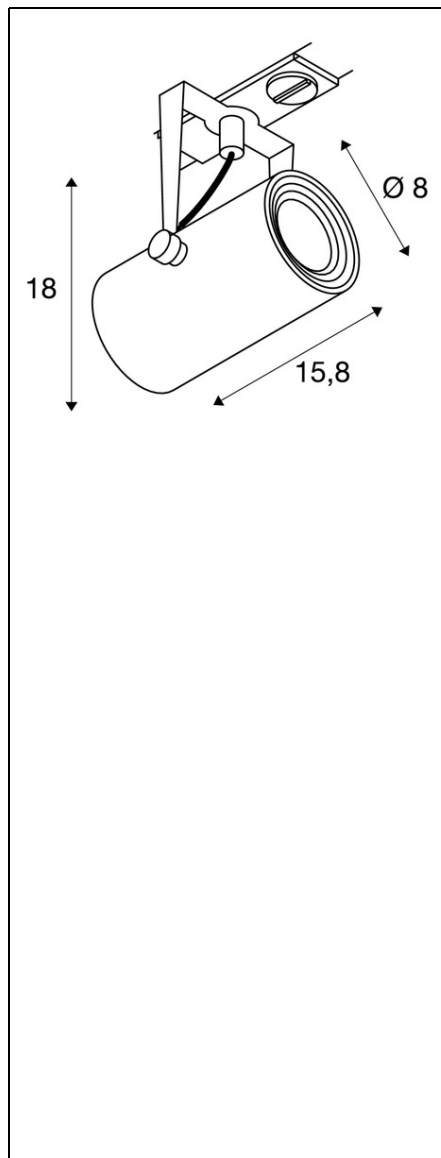

**SLV ILUMINAT DECORATIV PE SINA, TRASEELE EURO SPOT TRACK,  
ALB ALB, 3000K, 36 Å°, INCLUSIV. 1 ADAPTOR CIRCUIT.**

Asamblare: Suprafata  
Greutate neta: 0.65 kg  
BIG WHITE Pagina: 516  
CRI: > 80 CRI = Indice de redare a culorilor (Index de culoare Ra). Descrie calitatea luminii artificiale, comparativ cu lumina zilei (Ra = 100). Cu cat valoarea este, cu atat mai naturala redarea de culori luminoase.  
Asamblare Detalii: Track Track Plafonul de perete  
Categoricia de protectie: Cerinta I pentru masuri de siguranta impotriva socurilor electrice, se aplica dispozitivelor electrice. Categoria de protectie I: protectie de legare la pamant de protectie Categoria II: Izolare de protectie Categoria de protectie III: tensiune de protectie-extra scazut  
Date LXXBXX: 70/50 Descrie ciclul de viata al unui LED. L = Conservarea fluxului luminos in% B = Proportia modulelor afectate in% L70B10 inseamna, asadar, ca un numar maxim de 10% din module ating mai putin de 70% din fluxul luminos initial.  
Lumen / Putere: 59,09 lm / W  
Culoare consistenta: 3 SDCM Descrie abaterea punctului de culoare sau consistenta de culoare care pot aparea in cadrul mai multor loturi de aceleasi produse. (Unitate: SDCM)  
Cod IP: IP 20 IP = Grad de protectie. Indica nivelul de protectie a carcasei impotriva influentelor externe, conform DIN EN 60529. Prima cifra descrie protectie impotriva corpurilor straine, a doua cifra descrie protectie impotriva apei. Cu cat valorile individuale sunt, cu cat nivelul de protectie respectiv este.  
Durata de viata: 30000 h  
Numele produsului: EURO SPOT TRACK  
Tensiunea nominala primara: 230V ~ 50Hz  
Consum Ponderat: 11 kWh / 1.000h  
Gama de inclinare verticala: 90 °  
Gama de rotatie orizontala: 350 °  
Culoare: alb  
energie electrica: 11 W  
semiunghi fascicul: 36 ° De asemenea, numit unghi de radiatie, descriind unghiul dintre doua puncte, la care luminozitatea scade la 50% din valoarea maxima.  
Temperatura de culoare: 3000 Kelvin  
Flux luminos: 650 lm  
Lungime: 15,8 cm  
Diametru: 8 cm  
inaltime: 18 cm  
Rotirea sau inclinarea: Rotirea si pivotand  
Forma: cilindrica  
Material: Aluminiu  
priza de lumina: directa  
LED-ul poate fi modificat: Schimb de lightsource numai de catre profesionist distributie Intensitatea luminoasa: simetrica de rotatie descrie trasaturile de dispersie spatiale ale unei surse de lumina.  
Pret: 627,09 lei (TVA inclus)