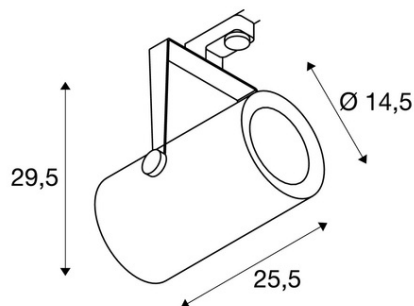

**SLV ILUMINAT DECORATIV PE SINA, TRASEELE EURO SPOT TRACK,
GRI 3000K, 60 Å°, INCLUSIV. ADAPTOR 3 CIRCUITE,**

Asamblare: Suprafata
Greutate neta: 3.07 kg
BIG WHITE Pagina: 495
CRI:> 80 CRI = Indice de redare a culorilor (Index de culoare Ra). Descrie calitatea luminii artificiale, comparativ cu lumina zilei (Ra = 100). Cu cat valoarea este, cu atat mai naturala redarea de culori luminoase.
Asamblare Detalii: Track Plafonul
Categorii de protectie: Cerinta I pentru masuri de siguranta impotriva socurilor electrice, se aplica dispozitivelor electrice. Categoria de protectie I: protectie de legare la pamant de protectie Categoria II: Izolare de protectie Categoria de protectie III: tensiune de protectie-extra scazut
Date LXXBXX: 70/50 Descrie ciclul de viata al unui LED. L = Conservarea fluxului luminos in% B = Proportia modulelor afectate in% L70B10 inseamna, asadar, ca un numar maxim de 10% din module ating mai putin de 70% din fluxul luminos initial.
Lumen / putere: 90,16 lm / W
Culoare consistenta: 3 SDCM Descrie abaterea punctului de culoare sau consistenta de culoare care pot aparea in cadrul mai multor loturi de aceleasi produse. (Unitate: SDCM)
Cod IP: IP 20 IP = Grad de protectie. Indica nivelul de protectie a carcasei impotriva influentelor externe, conform DIN EN 60529. Prima cifra descrie protectie impotriva corpurilor straine, a doua cifra descrie protectie impotriva apei. Cu cat valorile individuale sunt, cu cat nivelul de protectie respectiv este.
putere secundara / tensiune secundara: 1500mA
Durata de viata: 50000 h
Numele produsului: EURO SPOT TRACK
Tensiunea nominala primara: 220-240V ~ 50 / 60Hz
Consum Ponderat: 61 kWh / 1.000h
Gama de inclinare verticala: 90 °
Gama de rotatie orizontala: 350 °
Culoare: gri
energie electrica: 61 W
semiunghi fascicul: 60 ° De asemenea, numit unghi de radiatie, descriind unghiul dintre doua puncte, la care luminozitatea scade la 50% din valoarea maxima.
Temperatura de culoare: 3000 Kelvin
Flux luminos: 5500 lm
Lungime: 25,5 cm
Diametru: 14,5 cm
inaltime: 29,5 cm
Rotirea sau inclinare: da
Forma: cilindrica
Material: Aluminu
priza de lumina: directa
LED-ul poate fi modificat: Schimb de lightsource numai de catre profesionist
distributie Intensitatea luminoasa: simetrica de rotatie descrie trasaturile de dispersie spatiale ale unei surse de lumina.
Pret: 1 861,85 lei (TVA inclus)