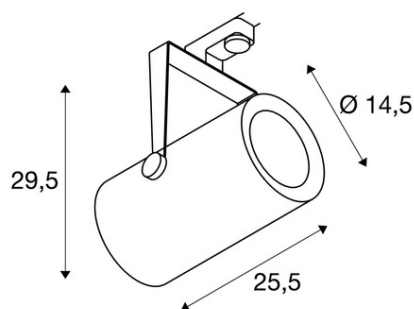

**SLV ILUMINAT DECORATIV PE SINA, TRASEELE EURO SPOT TRACK,  
ALB 3000K, 38 Å°, INCLUSIV. ADAPTOR 3 CIRCUITE.**

Asamblare: Suprafata  
Greutate neta: 3,1 kg  
BIG WHITE Pagina: 495  
CRI:> 80 CRI = Indice de redare a culorilor (Index de culoare Ra). Descrie calitatea luminii artificiale, comparativ cu lumina zilei (Ra = 100). Cu cat valoarea este, cu atat mai naturala redarea de culori luminoase.  
Asamblare Detalii: Track Plafonul  
Categoricia de protectie: Cerinta I pentru masuri de siguranta impotriva socurilor electrice, se aplica dispozitivelor electrice. Categoria de protectie I: protectie de legare la pamant de protectie Categoria II: Izolare de protectie Categoria de protectie III: tensiune de protectie-extra scazut  
Date LXXBXX: 70/50 Descrie ciclul de viata al unui LED. L = Conservarea fluxului luminos in% B = Proportia modulelor afectate in% L70B10 inseamna, asadar, ca un numar maxim de 10% din module ating mai putin de 70% din fluxul luminos initial.  
Lumen / putere: 90,16 lm / W  
Culoare consistenta: 3 SDCM Descrie abaterea punctului de culoare sau consistenta de culoare care pot aparea in cadrul mai multor loturi de aceleasi produse. (Unitate: SDCM)  
Cod IP: IP 20 IP = Grad de protectie. Indica nivelul de protectie a carcasei impotriva influentelor externe, conform DIN EN 60529. Prima cifra descrie protectie impotriva corpurilor straine, a doua cifra descrie protectie impotriva apei. Cu cat valorile individuale sunt, cu cat nivelul de protectie respectiv este.  
putere secundara / tensiune secundara: 1500mA  
Durata de viata: 50000 h  
Numele produsului: EURO SPOT TRACK  
Tensiunea nominala primara: 220-240V ~ 50 / 60Hz  
Consum Ponderat: 61 kWh / 1.000h  
Gama de inclinare verticala: 90 °  
Gama de rotatie orizontala: 350 °  
Culoare: alb  
energie electrica: 61 W  
semiunghi fascicul: 38 ° De asemenea, numit unghi de radiatie, descriind unghiul dintre doua puncte, la care luminozitatea scade la 50% din valoarea maxima.  
Temperatura de culoare: 3000 Kelvin  
Flux luminos: 5500 lm  
Lungime: 25,5 cm  
Diametru: 14,5 cm  
inaltime: 29,5 cm  
Rotirea sau inclinare: da  
Forma: cilindrica  
Material: Aluminu  
priza de lumina: directa  
LED-ul poate fi modificat: Schimb de lightsource numai de catre profesionist  
distributie Intensitatea luminoasa: simetrica de rotatie descrie trasaturile de dispersie spatiale ale unei surse de lumina.  
Pret: 1 863,43 lei (TVA inclus)