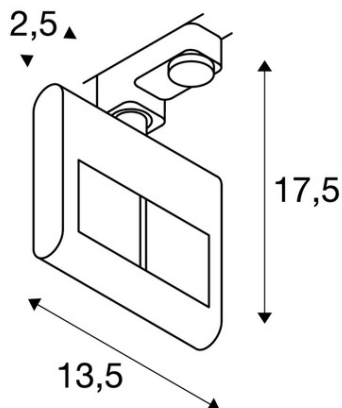

SLV ILUMINAT DECORATIV PE SINA, MELODII LENITO TRACK, ALB

Asamblare: Suprafata
Greutate neta: 0.48 kg
Big White Pagina: 481
CRI: > 80 CRI = Indice de redare a culorilor (Index de culoare Ra). Descrie calitatea luminii artificiale, comparativ cu lumina zilei (Ra = 100). Cu cat valoarea este, cu atat mai naturala redarea de culori luminoase.
Asamblare Detalii: Track Track Plafonul de perete
Categoria de protectie: Cerinta I pentru masuri de siguranta impotriva socurilor electrice, se aplica dispozitivelor electrice. Categoria de protectie I: protectie de legare la pamant de protectie Categoria II: Izolare de protectie Categoria de protectie III: tensiune de protectie-extra scazut
Date LXXBXX: 70/50 Descrie ciclul de viata al unui LED. L = Conservarea fluxului luminos in% B = Proportia modulelor afectate in% L70B10 inseamna, asadar, ca un numar maxim de 10% din module ating mai putin de 70% din fluxul luminos initial.
Lumen / putere: 108,7 lm / W
Culoare consistenta: 6 SDCM Descrie abaterea punctului de culoare sau consistenta de culoare care pot aparea in cadrul mai multor loturi de aceleasi produse. (Unitate: SDCM)
Cod IP: IP 20 IP = Grad de protectie. Indica nivelul de protectie a carcasei impotriva influentelor externe, conform DIN EN 60529. Prima cifra descrie protectie impotriva corpurilor straine, a doua cifra descrie protectie impotriva apei. Cu cat valorile individuale sunt, cu cat nivelul de protectie respectiv este.
putere secundara / tensiune secundara: 160mA
Durata de viata: 30000 h
Numele produsului: LENITO TRACK
Tensiunea nominala primara: 220-240V ~ 50 / 60Hz
Consum Ponderat: 23 kWh / 1.000h
Gama de inclinare verticala: 180 °
Gama de rotatie orizontala: 340 °
Temperatura maxima a mediului ambiant: 40 ° C Descrie temperatura maxima care nu trebuie depasita, astfel incat speranta de viata dispozitiv nu este influentat negativ, si functionarea continua in mod optim atat timp cat este posibil.
temperatura ambianta minima: -10 ° C Descrie temperatura minima necesara, astfel incat speranta de viata dispozitiv nu este influentata in mod negativ, si functionarea continua in mod optim atat timp cat este posibil.
Culoare: alb
energie electrica: 23 W
semiunghi fascicul: 120 ° De asemenea, numit unghi de radiatie, descriind unghiul dintre doua puncte, la care luminozitatea scade la 50% din valoarea maxima.
Temperatura de culoare: 3000 Kelvin
Flux luminos: 2500 lm
Latime: 2,5 cm
Lungime: 13,5 cm
inaltime: 17,5 cm
Forma: patrat
Material: Aluminiu
priza de lumina: directa
LED-ul poate fi modificat: Schimb de lightsource numai de catre profesionist distributie Intensitatea luminoasa: axa de simetrie descrie trasaturile de dispersie spatiale ale unei surse de lumina.
Pret: 955,26 lei (TVA inclus)