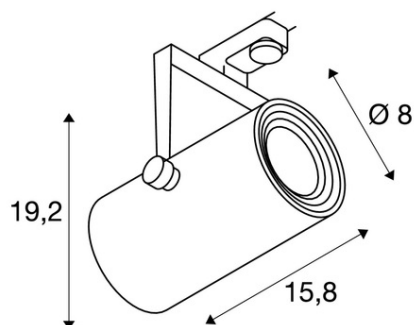

**SLV ILUMINAT DECORATIV PE SINA, TRASEELE EURO SPOT TRACK,
MICI GRI, 9W COB CU LED-URI, GRI-ARGINTIU, 36 Å°, 3000K, INCL.
ADAPTOR 3 CIRCUITE.**

Asamblare: Suprafata
Greutate neta: 0.68 kg
BIG WHITE Pagina: 495
CRI: > 80 CRI = Indice de redare a culorilor (Index de culoare Ra). Descrie calitatea luminii artificiale, comparativ cu lumina zilei (Ra = 100). Cu cat valoarea este, cu atat mai naturala redarea de culori luminoase.
Asamblare Detalii: Track Track Plafonul de perete
Categorii de protectie: Cerinta I pentru masuri de siguranta impotriva socurilor electrice, se aplica dispozitivelor electrice. Categoria de protectie I: protectie de legare la pamant de protectie Categoria II: Izolare de protectie Categoria de protectie III: tensiune de protectie-extra scazut
Date LXXBXX: 70/50 Descrie ciclul de viata al unui LED. L = Conservarea fluxului luminos in% B = Proportia modulelor afectate in% L70B10 inseamna, asadar, ca un numar maxim de 10% din module ating mai putin de 70% din fluxul luminos initial.
Lumen / Putere: 59,09 lm / W
Culoare consistenta: 3 SDCM Descrie abaterea punctului de culoare sau consistenta de culoare care pot aparea in cadrul mai multor loturi de aceleasi produse. (Unitate: SDCM)
Cod IP: IP 20 IP = Grad de protectie. Indica nivelul de protectie a carcasei impotriva influentelor externe, conform DIN EN 60529. Prima cifra descrie protectie impotriva corpurilor straine, a doua cifra descrie protectie impotriva apei. Cu cat valorile individuale sunt, cu cat nivelul de protectie respectiv este.
Durata de viata: 30000 h
Numele produsului: EURO SPOT TRACK
Tensiunea nominala primara: 220-240V ~ 50 / 60Hz
Consum Ponderat: 11 kWh / 1.000h
Gama de inclinare verticala: 90 °
Gama de rotatie orizontala: 350 °
Culoare: gri
energie electrica: 11 W
semiunghi fascicul: 36 ° De asemenea, numit unghi de radiatie, descriind unghiul dintre doua puncte, la care luminozitatea scade la 50% din valoarea maxima.
Temperatura de culoare: 3000 Kelvin
Flux luminos: 650 lm
Lungime: 15,8 cm
Diametru: 8 cm
inaltime: 19,2 cm
Forma: cilindrica
Material: Aluminiu
priza de lumina: directa
LED-ul poate fi modificat: Schimb de lightsource numai de catre profesionist
distributie Intensitatea luminoasa: simetrica de rotatie descrie trasaturile de dispersie spatiale ale unei surse de lumina.
Pret: 812,26 lei (TVA inclus)