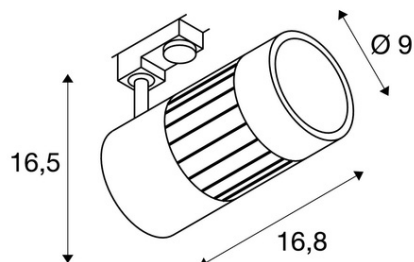

**SLV ILUMINAT DECORATIV PE SINA, MELODII STRUCTEC, PATA ALBA PENTRU 3 CIRCUITE DE INALTA TENSIEUNE, 30W, LED-URI, 3000K, 36 Â°, ALB, INCLUSIV. ADAPTOR 3 CIRCUITE.**

Asamblare: Suprafata  
Greutate neta: 1.13 kg  
Big White Pagina: 491  
CRI: > 90 CRI = Indice de redare a culorilor (Index de culoare Ra). Descrie calitatea luminii artificiale, comparativ cu lumina zilei (Ra = 100). Cu cat valoarea este, cu atat mai naturala redarea de culori luminoase.  
Asamblare Detalii: Plafonul Track Track Plafonul de perete  
Categorii de protectie: Cerinta I pentru masuri de siguranta impotriva socurilor electrice, se aplica dispozitivelor electrice. Categoria de protectie I: protectie de legare la pamant de protectie Categoria II: Izolare de protectie Categoria de protectie III: tensiune de protectie-extra scazut  
Date LXXBXX: 70/50 Descrie ciclul de viata al unui LED. L = Conservarea fluxului luminos in% B = Proportia modulelor afectate in% L70B10 inseamna, asadar, ca un numar maxim de 10% din module ating mai putin de 70% din fluxul luminos initial.  
Lumen / putere: 91,43 lm / W  
Culoare consistenta: 3 SDCM Descrie abaterea punctului de culoare sau consistenta de culoare care pot aparea in cadrul mai multor loturi de aceleasi produse. (Unitate: SDCM)  
Cod IP: IP 20 IP = Grad de protectie. Indica nivelul de protectie a carcusei impotriva influentelor externe, conform DIN EN 60529. Prima cifra descrie protectie impotriva corpurilor straine, a doua cifra descrie protectie impotriva apei. Cu cat valorile individuale sunt, cu cat nivelul de protectie respectiv este.  
Durata de viata: 30000 h  
Numele produsului: STRUCTEC  
Tensiunea nominala primara: 220-240V ~ 50 / 60Hz  
Consum Ponderat: 35 kWh / 1.000h  
Gama de inclinare verticala: 85 °  
Gama de rotatie orizontala: 350 °  
Culoare: alb  
energie electrica: 35 W  
semiunghi fascicul: 36 ° De asemenea, numit unghi de radiatie, descriind unghiul dintre doua puncte, la care luminozitatea scade la 50% din valoarea maxima.  
Temperatura de culoare: 3000 Kelvin  
Flux luminos: 3200 lm  
Lungime: 16,8 cm  
Diametru: 9 cm  
inaltime: 16,5 cm  
Rotirea sau inclinare: Rotirea si pivotand  
Material: Aluminiu  
priza de lumina: directa  
LED-ul poate fi modificat: Schimb de lightsource numai de catre profesionist  
distributie Intensitatea luminoasa: simetrica de rotatie descrie trasaturile de dispersie spatiale ale unei surse de lumina.  
Pret: 1 307,98 lei (TVA inclus)