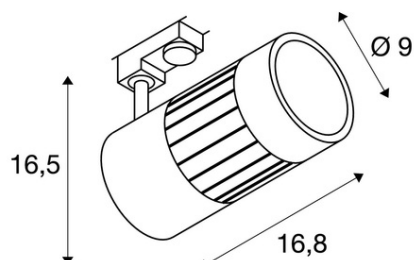

SLV ILUMINAT DECORATIV PE SINA, MELODII STRUCTEC, PATA ALBA PENTRU 3 CIRCUITE DE INALTA TENSIUNE, 24W, LED-URI, 4000K, 60 Â°, ALB, INCLUSIV. ADAPTOR 3 CIRCUITE,

Asamblare: Suprafata
Greutate neta: 1.13 kg
BIG WHITE Pagina: 490
CRI: > 90 CRI = Indice de redare a culorilor (Index de culoare Ra). Descrie calitatea luminii artificiale, comparativ cu lumina zilei (Ra = 100). Cu cat valoarea este, cu atat mai naturala redarea de culori luminoase.
Asamblare Detalii: Plafonul Track Track Plafonul de perete
Categorii de protectie: Cerinta I pentru masuri de siguranta impotriva socurilor electrice, se aplica dispozitivelor electrice. Categoria de protectie I: protectie de legare la pamant de protectie Categoria II: Izolare de protectie Categoria de protectie III: tensiune de protectie-extra scazut
Date LXXBXX: 70/50 Descrie ciclul de viata al unui LED. L = Conservarea fluxului luminos in% B = Proportia modulelor afectate in% L70B10 inseamna, asadar, ca un numar maxim de 10% din module ating mai putin de 70% din fluxul luminos initial.
Lumen / putere: 98.21 lm / W
Culoare consistenta: 3 SDCM Descrie abaterea punctului de culoare sau consistenta de culoare care pot aparea in cadrul mai multor loturi de aceleasi produse. (Unitate: SDCM)
Cod IP: IP 20 IP = Grad de protectie. Indica nivelul de protectie a carcusei impotriva influentelor externe, conform DIN EN 60529. Prima cifra descrie protectie impotriva corpurilor straine, a doua cifra descrie protectie impotriva apei. Cu cat valorile individuale sunt, cu cat nivelul de protectie respectiv este.
Durata de viata: 30000 h
Numele produsului: STRUCTEC
Tensiunea nominala primara: 220-240V ~ 50 / 60Hz
Consum Ponderat: 28 kWh / 1.000h
Gama de inclinare verticala: 85 °
Gama de rotatie orizontala: 350 °
Culoare: alb
energie electrica: 28 W
semiunghi fascicul: 60 ° De asemenea, numit unghi de radiatie, descriind unghiul dintre doua puncte, la care luminozitatea scade la 50% din valoarea maxima.
Temperatura de culoare: 4000 Kelvin
Flux luminos: 2750 lm
Lungime: 16,8 cm
Diametru: 9 cm
inaltime: 16,5 cm
Rotirea sau inclinarea: Rotirea si pivotand
Material: Aluminiu
priza de lumina: directa
LED-ul poate fi modificat: Schimb de lightsource numai de catre profesionist
distributie Intensitatea luminoasa: simetrica de rotatie descrie trasaturile de dispersie spatiale ale unei surse de lumina.
Pret: 1 044,31 lei (TVA inclus)