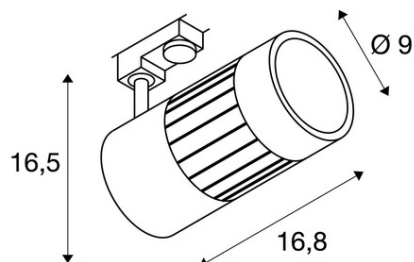

SLV ILUMINAT DECORATIV PE SINA, MELODII STRUCTEC, PATA ALBA PENTRU 3 CIRCUITE DE INALTA TENSIUNE, 24W, LED-URI, 4000K, 36 Â°, ALB, INCLUSIV. ADAPTOR 3 CIRCUITE.

Asamblare: Suprafata
Greutate neta: 1.11 kg
BIG WHITE Pagina: 490
CRI: > 90 CRI = Indice de redare a culorilor (Index de culoare Ra). Descrie calitatea luminii artificiale, comparativ cu lumina zilei (Ra = 100). Cu cat valoarea este, cu atat mai naturala redarea de culori luminoase.
Asamblare Detalii: Plafonul Track Track Plafonul de perete
Categorii de protectie: Cerinta I pentru masuri de siguranta impotriva socurilor electrice, se aplica dispozitivelor electrice. Categoria de protectie I: protectie de legare la pamant de protectie Categoria II: Izolare de protectie Categoria de protectie III: tensiune de protectie-extra scazut
Date LXXBXX: 70/50 Descrie ciclul de viata al unui LED. L = Conservarea fluxului luminos in% B = Proportia modulelor afectate in% L70B10 inseamna, asadar, ca un numar maxim de 10% din module ating mai putin de 70% din fluxul luminos initial.
Lumen / Putere: 100 lm / W
Culoare consistenta: 3 SDCM Descrie abaterea punctului de culoare sau consistenta de culoare care pot aparea in cadrul mai multor loturi de aceleasi produse. (Unitate: SDCM)
Cod IP: IP 20 IP = Grad de protectie. Indica nivelul de protectie a carcasei impotriva influentelor externe, conform DIN EN 60529. Prima cifra descrie protectie impotriva corpurilor straine, a doua cifra descrie protectie impotriva apei. Cu cat valorile individuale sunt, cu cat nivelul de protectie respectiv este.
Durata de viata: 30000 h
Numele produsului: STRUCTEC
Tensiunea nominala primara: 220-240V ~ 50 / 60Hz
Consum Ponderat: 28 kWh / 1.000h
Gama de inclinare verticala: 85 °
Gama de rotatie orizontala: 350 °
Culoare: alb
energie electrica: 28 W
semiunghi fascicul: 36 ° De asemenea, numit unghi de radiatie, descriind unghiul dintre doua puncte, la care luminozitatea scade la 50% din valoarea maxima.
Temperatura de culoare: 4000 Kelvin
Flux luminos: 2800 lm
Lungime: 16,8 cm
Diametru: 9 cm
inaltime: 16,5 cm
Rotirea sau inclinare: Rotirea si pivotand
Material: Aluminiu
priza de lumina: directa
LED-ul poate fi modificat: Schimb de lightsource numai de catre profesionist
distributie Intensitatea luminoasa: simetrica de rotatie descrie trasaturile de dispersie spatiale ale unei surse de lumina.
Pret: 1 044,31 lei (TVA inclus)