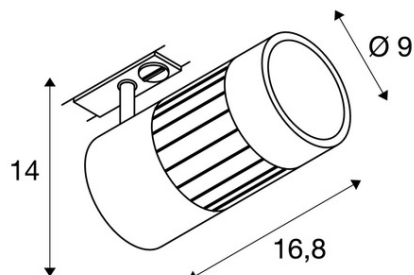

**SLV ILUMINAT DECORATIV PE SINA, MELODII STRUCTEC, ROTUND
ALB, ALB, 3000K, 60 Å°, INCLUSIV. 1 ADAPTOR CIRCUIT.**

Asamblare: Suprafata
Greutate neta: 1.08 kg
BIG WHITE Pagina: 522
CRI: > 90 CRI = Indice de redare a culorilor (Index de culoare Ra). Descrie calitatea luminii artificiale, comparativ cu lumina zilei (Ra = 100). Cu cat valoarea este, cu atat mai naturala redarea de culori luminoase.
Asamblare Detalii: Plafonul Track Track Plafonul de perete
Categoriza de protectie: Cerinta I pentru masuri de siguranta impotriva socurilor electrice, se aplica dispozitivelor electrice. Categoria de protectie I: protectie de legare la pamant de protectie Categoria II: Izolare de protectie Categoria de protectie III: tensiune de protectie-extra scazut
Date LXXBXX: 70/50 Descrie ciclul de viata al unui LED. L = Conservarea fluxului luminos in% B = Proportia modulelor afectate in% L70B10 inseamna, asadar, ca un numar maxim de 10% din module ating mai putin de 70% din fluxul luminos initial.
Lumen / putere: 94,64 lm / W
Culoare consistenta: 3 SDCM Descrie abaterea punctului de culoare sau consistenta de culoare care pot aparea in cadrul mai multor loturi de aceleasi produse. (Unitate: SDCM)
Cod IP: IP 20 IP = Grad de protectie. Indica nivelul de protectie a carcasi impotriva influentelor externe, conform DIN EN 60529. Prima cifra descrie protectie impotriva corpurilor straine, a doua cifra descrie protectie impotriva apei. Cu cat valorile individuale sunt, cu cat nivelul de protectie respectiv este.
Durata de viata: 30000 h
Numele produsului: STRUCTEC
Tensiunea nominala primara: 230 V ~ 50 / 60Hz
Consum Ponderat: 28 kWh / 1.000h
Gama de inclinare verticala: 85 °
Gama de rotatie orizontala: 350 °
Culoare: alb
energie electrica: 28 W
semiunghi fascicul: 60 ° De asemenea, numit unghi de radiatie, descriind unghiul dintre doua puncte, la care luminozitatea scade la 50% din valoarea maxima.
Temperatura de culoare: 3000 Kelvin
Flux luminos: 2650 lm
Lungime: 16,8 cm
Diametru: 9 cm
inaltime: 14 cm
Rotirea sau inclinare: Rotirea si pivotand
Material: Aluminiu
priza de lumina: directa
LED-ul poate fi modificat: Schimb de lightsource numai de catre profesionist
distributie Intensitatea luminoasa: simetrica de rotatie descrie trasaturile de dispersie spatiale ale unei surse de lumina.
Pret: 1 045,19 lei (TVA inclus)