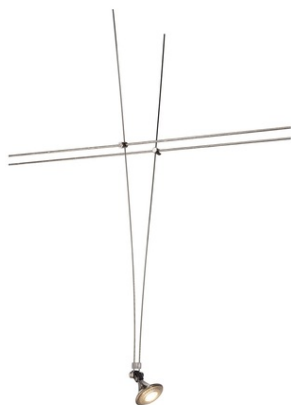

SLV ILUMINAT DECORATIV PE SINA, CABLE LUMINAIRE

Asamblare: Suprafata
Greutate neta: 0,06 kg
Asamblare Detalii: Plafonul Track Plafonul
Categoria de protectie: III Cerinta pentru masuri de siguranta impotriva socurilor
electrice, se aplica dispozitivelor electrice. Categoria de protectie I: protectie de legare
la pamant de protectie Categoria II: Izolare de protectie Categoria de protectie III:
tensiune de protectie-extra scazut
Lampa: QR-C51
Socket: GX5.3
Numarul de prize: 1
Numele produsului: SEILLEUCHTE
Tensiunea nominala primar: 12V ~ 50Hz
Forma: rotunda
priza de lumina: directa
energie electrica: 20 W
Latime: 3,6 cm
Lungime: 61 cm
inaltime: 3,1 cm
Pret: 0,00 lei (TVA inclus)

Detalii online: <https://www.materialeelectrice.ro/iluminat-decorativ-pe-sina-cable-luminaire-170452>