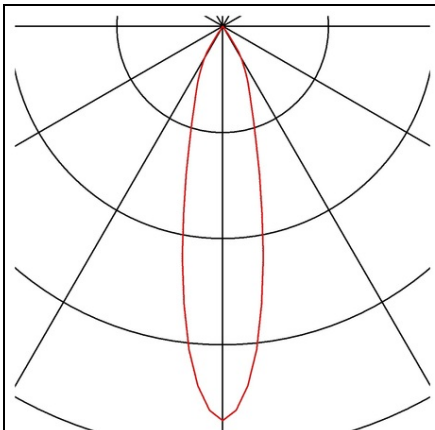

Furnizor: **Sc Trivolt Distribution SRL**
Reg. com.: J23/3300/2016
CIF: RO36421140
Adresa: Strada Apusului nr 3 (primul
sens giratoriu Tehodor Pallady-
Autostrada Soarelui), Catelu, Ilfov
Banca: BRD
IBAN: RO34BRDE441SV13182234410

SLV SPOT INCASTRAT, KADUX CEILING LIGHTS, WHITE DOUBLE-HEADED LED, 3000K XL, RECTANGULAR, MATT WHITE, 30Å°, 54W, INCL. DRIVER, CLIP SPRINGS.

Dimmabil: Da Acest produs estompare!

Asamblare: incastrata

Greutate neta: 2,72 kg

Big White Pagina: 437

CRI: > 80 CRI = Indice de redare a culorilor (Index de culoare Ra). Descrie calitatea luminii artificiale, comparativ cu lumina zilei (Ra = 100). Cu cat valoarea este, cu atat mai naturala redarea de culori luminoase.

Tehnologia Dimming: 1-10V

Detalii Asamblare: Plafonul

Categoria de protectie: Cerinta I pentru masuri de siguranta impotriva socurilor electrice, se aplica dispozitivelor electrice. Categoria de protectie I: protectie de legare la pamant de protectie Categoria II: Izolare de protectie Categoria de protectie III: tensiune de protectie-extra scazut

Date LXXBXX: 70/50 Descrie ciclul de viata al unui LED. L = Conservarea fluxului luminos in% B = Proportia modulelor afectate in% L70B10 inseamna, asadar, ca un numar maxim de 10% din module ating mai putin de 70% din fluxul luminos initial.

Lumen / putere: 98,15 lm / W

Culoare consistenta: 3 SDCM Descrie abaterea punctului de culoare sau consistenta de culoare care pot aparea in cadrul mai multor loturi de aceleasi produse. (Unitate: SDCM)

Adancimea de instalare: 12,5 cm

Latimea de instalare: 17 cm

Lungime de instalare: 34,5 cm

Cod IP: IP 20 IP = Grad de protectie. Indica nivelul de protectie a carcasei impotriva influentelor externe, conform DIN EN 60529. Prima cifra descrie protectie impotriva corpurilor straine, a doua cifra descrie protectie impotriva apei. Cu cat valorile individuale sunt, cu cat nivelul de protectie respectiv este.

putere secundara / tensiune secundara: 1400mA

Durata de viata: 30000 h

Numele produsului: KADUX

Tensiunea nominala primara: 100-240V ~ 50 / 60Hz

Consum Ponderat: 54 kWh / 1.000h

Culoare: alb

energie electrica: 54 W

semiunghi fascicul: 30 ° De asemenea, numit unghi de radiatie, descriind unghiul dintre doua puncte, la care luminozitatea scade la 50% din valoarea maxima.

Temperatura de culoare: 3000 Kelvin

Flux luminos: 5300 lm

Latime: 19,5 cm

Lungime: 37 cm

inaltime: 12,5 cm

Forma de decupaj: patrat

Forma: patrat

Material: Aluminiu

priza de lumina: directa

LED-ul poate fi modificat: Schimb de lightsource numai de catre profesionist distributie Intensitatea luminoasa: simetrica de rotatie descrie trasaturile de dispersie spatiale ale unei surse de lumina.

Pret: 2 191,34 lei (TVA inclus)

Detalii online: <https://www.materialeelectrice.ro/spot-incastrat-kadux-ceiling-lights-white-double-headed-led-3000k-xl-rectangular-matt-white-300-54w-incl-driver-clip-springs-170316>