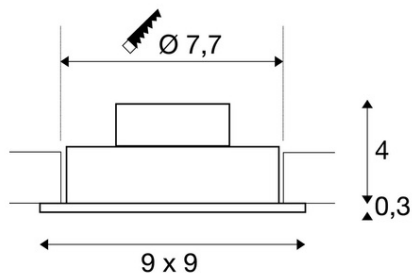

**SLV SPOT INCASTRAT, NEW TRIA 77 CEILING LIGHTS, BLACK
SINGLE-HEADED LED, 3000K, SQUARE, MATT BLACK, 38Å°, 9.1W,
INCL. DRIVER, CLIP SPRINGS.**

Asamblare: incastrata
Greutate neta: 0.23 kg
BIG WHITE Pagina: 430
CRI: > 80 CRI = Indice de redare a culorilor (Index de culoare Ra). Descrie calitatea luminii artificiale, comparativ cu lumina zilei (Ra = 100). Cu cat valoarea este, cu atat mai naturala redarea de culori luminoase.
Detalii Asamblare: Plafonul
Categoriza de protectie: Cerinta II pentru masuri de siguranta impotriva socurilor electrice, se aplica dispozitivelor electrice. Categoria de protectie I: protectie de legare la pamant de protectie Categoria II: Izolare de protectie Categoria de protectie III: tensiune de protectie-extra scazut
Date LXXBXX: 70/50 Descrie ciclul de viata al unui LED. L = Conservarea fluxului luminos in% B = Proportia modulelor afectate in% L70B10 inseamna, asadar, ca un numar maxim de 10% din module ating mai putin de 70% din fluxul luminos initial.
Lumen / putere: 87,5 lm / W
Culoare consistenta: 3 SDCM Descrie abaterea punctului de culoare sau consistenta de culoare care pot aparea in cadrul mai multor loturi de aceleasi produse. (Unitate: SDCM)
Adancimea de instalare: 4 cm
Cod IP: IP 20 IP = Grad de protectie. Indica nivelul de protectie a carcasei impotriva influentelor externe, conform DIN EN 60529. Prima cifra descrie protectie impotriva corpurilor straine, a doua cifra descrie protectie impotriva apei. Cu cat valorile individuale sunt, cu cat nivelul de protectie respectiv este.
putere secundara / tensiune secundara: 350mA
Durata de viata: 40000 h
Numele produsului: NEW TRIA 77
Tensiunea nominala primara: 220-240V ~ 50 / 60Hz
Consum Ponderat: 8 kWh / 1.000h
Gama de inclinare verticala: 30 °
Culoare: negru
energie electrica: 8 W
semiunghi fascicul: 38 ° De asemenea, numit unghi de radiatie, descriind unghiul dintre doua puncte, la care luminozitatea scade la 50% din valoarea maxima.
Temperatura de culoare: 3000 Kelvin
Flux luminos: 700 lm
Latime: 9 cm
Lungime: 9 cm
inaltime: 3,5 cm
Forma de decupaj: rotund
Forma: patrat
Material: Aluminiu
priza de lumina: directa
LED-ul poate fi modificat: Schimb de lightsource numai de catre profesionist
distributia intensitatii luminoase: simetric Descrie trasaturile de dispersie spatiale ale unei surse de lumina.
Pret: 328,46 lei (TVA inclus)