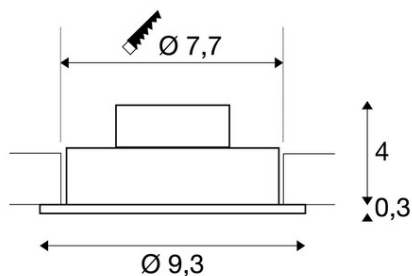

**SLV SPOT INCASTRAT, NEW TRIA 77 CEILING LIGHTS, ALUMINIUM
SINGLE-HEADED LED, 3000K, ROUND, BRUSHED ALUMINIUM, 38Å°,
9.1W, INCL. DRIVER, CLIP SPRINGS,**

Asamblare: incastrata
Greutate neta: 0.21 kg
BIG WHITE Pagina: 430
CRI:> 80 CRI = Indice de redare a culorilor (Index de culoare Ra). Descrie calitatea luminii artificiale, comparativ cu lumina zilei (Ra = 100). Cu cat valoarea este, cu atat mai naturala redarea de culori luminoase.
Detalii Asamblare: Plafonul
Categoriza de protectie: Cerinta II pentru masuri de siguranta impotriva socurilor electrice, se aplica dispozitivelor electrice. Categoria de protectie I: protectie de legare la pamant de protectie Categoria II: Izolare de protectie Categoria de protectie III: tensiune de protectie-extra scazut
Date LXXBXX: 70/50 Descrie ciclul de viata al unui LED. L = Conservarea fluxului luminos in% B = Proportia modulelor afectate in% L70B10 inseamna, asadar, ca un numar maxim de 10% din module ating mai putin de 70% din fluxul luminos initial.
Lumen / putere: 87,5 lm / W
Culoare consistenta: 3 SDCM Descrie abaterea punctului de culoare sau consistenta de culoare care pot aparea in cadrul mai multor loturi de aceleasi produse. (Unitate: SDCM)
Adancimea de instalare: 4 cm
Cod IP: IP 20 IP = Grad de protectie. Indica nivelul de protectie a carcasei impotriva influentelor externe, conform DIN EN 60529. Prima cifra descrie protectie impotriva corpurilor straine, a doua cifra descrie protectie impotriva apei. Cu cat valorile individuale sunt, cu cat nivelul de protectie respectiv este.
putere secundara / tensiune secundara: 350mA
Durata de viata: 40000 h
Numele produsului: NEW TRIA 77
Tensiunea nominala primara: 220-240V ~ 50 / 60Hz
Consum Ponderat: 8 kWh / 1.000h
Gama de inclinare verticala: 30 °
Culoare: aluminiu
energie electrica: 8 W
semiunghi fascicul: 38 ° De asemenea, numit unghi de radiatie, descriind unghiul dintre doua puncte, la care luminozitatea scade la 50% din valoarea maxima.
Temperatura de culoare: 3000 Kelvin
Flux luminos: 700 lm
Diametru: 9,3 cm
inaltime: 3,5 cm
Forma de decupaj: rotund
Forma: rotunda
Material: Aluminiu
priza de lumina: directa
LED-ul poate fi modificat: Schimb de lightsource numai de catre profesionist
distributia intensitatii luminoase: simetric Descrie trasaturile de dispersie spatiale ale unei surse de lumina.
Pret: 357,96 lei (TVA inclus)