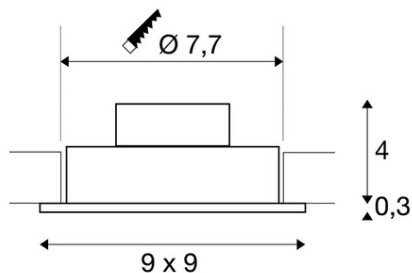

**SLV SPOT INCASTRAT, NEW TRIA 77 CEILING LIGHTS, WHITE
SINGLE-HEADED LED, 2700K, SQUARE, WHITE, 38°, 9.1W, INCL.
DRIVER, CLIP SPRINGS.**

Asamblare: incastrata
Greutate neta: 0.23 kg
BIG WHITE Pagina: 430
CRI: > 80 CRI = Indice de redare a culorilor (Index de culoare Ra). Descrie calitatea luminii artificiale, comparativ cu lumina zilei (Ra = 100). Cu cat valoarea este, cu atat mai naturala redarea de culori luminoase.
Detalii Asamblare: Plafonul
Categorii de protectie: Cerinta II pentru masuri de siguranta impotriva socurilor electrice, se aplica dispozitivelor electrice. Categoria de protectie I: protectie de legare la pamant de protectie Categoria II: Izolare de protectie Categoria de protectie III: tensiune de protectie-extra scazut
Date LXXBXX: 70/50 Descrie ciclul de viata al unui LED. L = Conservarea fluxului luminos in% B = Proportia modulelor afectate in% L70B10 inseamna, asadar, ca un numar maxim de 10% din module ating mai putin de 70% din fluxul luminos initial.
Lumen / putere: 80,63 lm / W
Culoare consistenta: 3 SDCM Descrie abaterea punctului de culoare sau consistenta de culoare care pot aparea in cadrul mai multor loturi de aceleasi produse. (Unitate: SDCM)
Adancimea de instalare: 4 cm
Cod IP: IP 20 IP = Grad de protectie. Indica nivelul de protectie a carcasei impotriva influentelor externe, conform DIN EN 60529. Prima cifra descrie protectie impotriva corpurilor straine, a doua cifra descrie protectie impotriva apei. Cu cat valorile individuale sunt, cu cat nivelul de protectie respectiv este.
putere secundara / tensiune secundara: 350mA
Durata de viata: 40000 h
Numele produsului: NEW TRIA 77
Tensiunea nominala primara: 220-240V ~ 50 / 60Hz
Consum Ponderat: 8 kWh / 1.000h
Gama de inclinare verticala: 30 °
Culoare: alb
energie electrica: 8 W
semiunghi fascicul: 38 ° De asemenea, numit unghi de radiatie, descriind unghiul dintre doua puncte, la care luminozitatea scade la 50% din valoarea maxima.
Temperatura de culoare: 2700 Kelvin
Flux luminos: 645 lm
Latime: 9 cm
Lungime: 9 cm
inaltime: 3,5 cm
Forma de decupaj: rotund
Forma: patrat
Material: Aluminiu
priza de lumina: directa
LED-ul poate fi modificat: Schimb de lightsource numai de catre profesionist
distributia intensitatii luminoase: simetric Descrie trasaturile de dispersie spatiale ale unei surse de lumina.
Pret: 328,46 lei (TVA inclus)