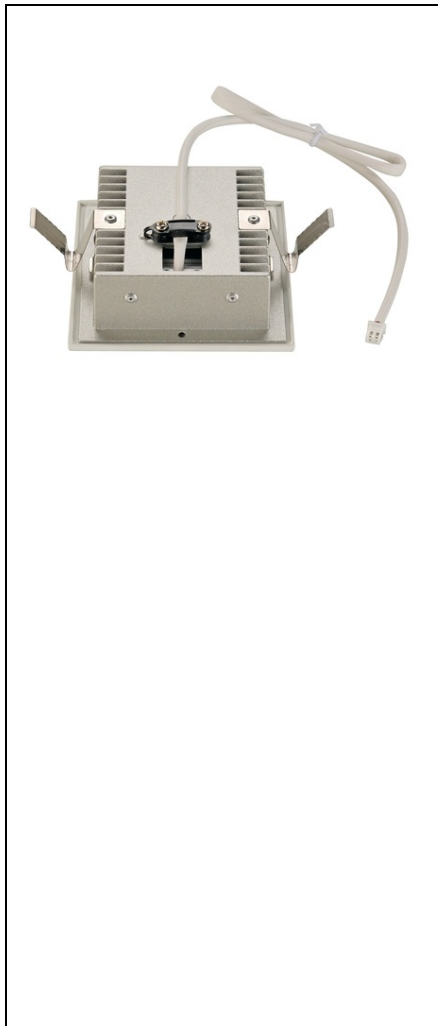

**SLV SPOT INCASTRAT, FRAME CURVE WALL LIGHTS, WHITE  
RECESSED FITTING, LED, 4000K, SQUARE, MATT WHITE, INCL. LEAF  
SPRINGS.**

Asamblare: incastrata  
Greutate neta: 0.16 kg  
BIG WHITE Pagina: 385  
CRI:> 80 CRI = Indice de redare a culorilor (Index de culoare Ra). Descrie calitatea lumini artificiale, comparativ cu lumina zilei (Ra = 100). Cu cat valoarea este, cu atat mai naturala redarea de culori luminoase.  
Asamblare Detalii: Perete  
Categorica de protectie: III Cerinta pentru masuri de siguranta impotriva socurilor electrice, se aplica dispozitivelor electrice. Categoria de protectie I: protectie de legare la pamant de protectie Categoria II: Izolare de protectie Categoria de protectie III: tensiune de protectie-extra scazut  
Date LXXBXX: 70/50 Descrie ciclul de viata al unui LED. L = Conservarea fluxului luminos in% B = Proportia modulelor afectate in% L70B10 inseamna, asadar, ca un numar maxim de 10% din module ating mai putin de 70% din fluxul luminos initial.  
Adancimea de instalare: 4.5 cm  
Latimea de instalare: 6,9 cm  
Lungime de instalare: 8.1 cm  
Cod IP: IP 20 IP = Grad de protectie. Indica nivelul de protectie a carcasei impotriva influentelor externe, conform DIN EN 60529. Prima cifra descrie protectie impotriva corpurilor straine, a doua cifra descrie protectie impotriva apei. Cu cat valorile individuale sunt, cu cat nivelul de protectie respectiv este.  
putere secundara / tensiune secundara: 350mA  
Durata de viata: 30000 h  
Numele produsului: FRAME CURBA  
Culoare: alb  
Temperatura de culoare: 4000 Kelvin  
Flux luminos: 60 lm  
Latime: 9 cm  
inaltime: 9 cm  
Forma de decupaj: patrat  
Forma: patrat  
Material: Aluminiu  
priza de lumina: directa  
LED-ul poate fi modificat: Schimb de lightsource numai de catre profesionist  
distributia intensitatii luminoase: simetric Descrie trasaturile de dispersie spatiale ale unei surse de lumina.  
Pret: 241,77 lei (TVA inclus)