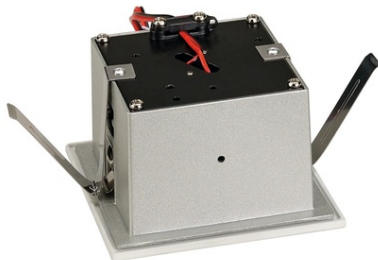

**SLV SPOT INCASTRAT, FRAME BASIC WALL LIGHTS, WHITE
RECESSED FITTING, LED, 3000K, SQUARE, MATT WHITE, INCL. LEAF
SPRINGS.**

Asamblare: incastrata
Greutate neta: 0.23 kg
Big White Pagina: 386
CRI:> 90 CRI = Indice de redare a culorilor (Index de culoare Ra). Descrie calitatea lumini artificiale, comparativ cu lumina zilei (Ra = 100). Cu cat valoarea este, cu atat mai naturala redarea de culori luminoase.
Detalii Asamblare: Plafonul de perete
Categoricia de protectie: III Cerinta pentru masuri de siguranta impotriva socurilor electrice, se aplica dispozitivelor electrice. Categoria de protectie I: protectie de legare la pamant de protectie Categoria II: Izolare de protectie Categoria de protectie III: tensiune de protectie-extra scazut
Date LXXBXX: 70/50 Descrie ciclul de viata al unui LED. L = Conservarea fluxului luminos in% B = Proportia modulelor afectate in% L70B10 inseamna, asadar, ca un numar maxim de 10% din module ating mai putin de 70% din fluxul luminos initial.
Lumen / Putere: 40 lm / W
Adancimea de instalare: 6.6 cm
Latimea de instalare: 7,5 cm
Lungime de instalare: 7,5 cm
Cod IP: IP 20 IP = Grad de protectie. Indica nivelul de protectie a carcasei impotriva influentelor externe, conform DIN EN 60529. Prima cifra descrie protectie impotriva corpurilor straine, a doua cifra descrie protectie impotriva apei. Cu cat valorile individuale sunt, cu cat nivelul de protectie respectiv este.
putere secundara / tensiune secundara: 350mA
Durata de viata: 30000 h
Numele produsului: BASIC FRAME
Consum Ponderat: 1 kWh / 1.000h
Culoare: alb
energie electrica: 1 W
Temperatura de culoare: 3000 Kelvin
Flux luminos: 40 lm
Latime: 9 cm
inaltime: 9 cm
Forma de decupaj: patrat
Forma: patrat
Material: Aluminiu
priza de lumina: directa
LED-ul poate fi modificat: Schimb de lightsource numai de catre profesionist
distributia intensitatii luminoase: simetric Descrie trasaturile de dispersie spatiale ale unei surse de lumina.
Pret: 182,15 lei (TVA inclus)